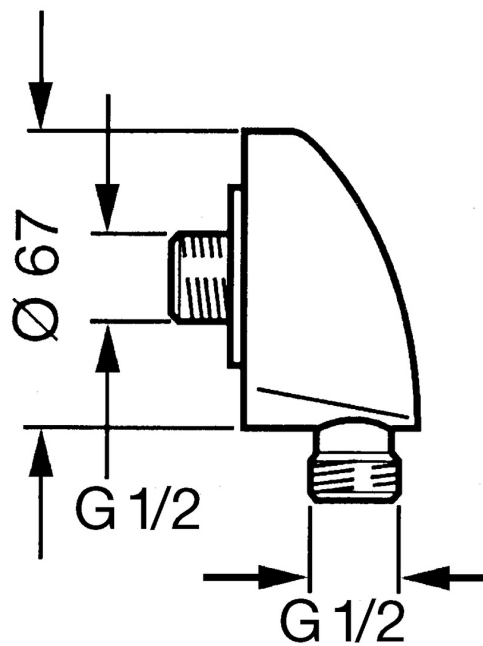

EAN: 4015474672383
static.hansa.com/0442010092

- Douche oplossingen
- Hulpuitrustingen
- Wandmontage
- Wandaansluitbocht
- Terugslagklep
- Directe aansluiting

Technische gegevens

Technische eigenschappen

DN-maat	DN15
Warmwatertoevoer	max. +80°C
Werkdruk	0.5-10 bar
Aansluitmaat	G1/2
Terugstroom beveiliging (EN1717)	EB

Reserveonderdelen

SP04420100

	Naam	Code
1.1	Schroef, M6x20	59911228
2	Terugslagklep	59905714
2.1	Vacuum beveiliging, DN15	59911330
3	Aansluitnippel, G1/2	59911229
3.2	O-ring, d 25x2.5	59905053