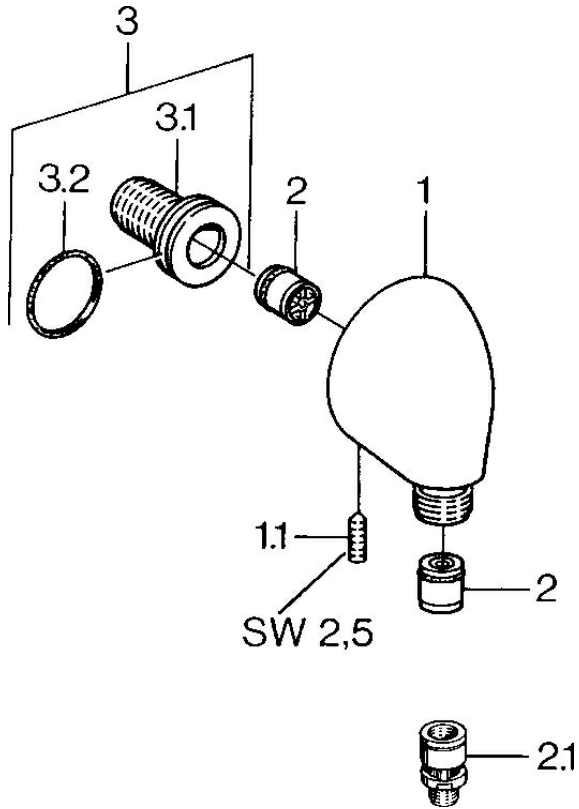

EAN: 4015474672383
static.hansa.com/0442010092

- Douche oplossingen
- Hulpuitrustingen
- Wandmontage
- Wandaansluitbocht
- Terugslagklep
- Directe aansluiting

Technische gegevens

Technische eigenschappen

DN-maat	DN15
Warmwatertoevoer	max. +80°C
Werkdruk	0.5-10 bar
Aansluitmaat	G1/2
Terugstroom beveiliging (EN1717)	EB

Reserveonderdelen

SP04420100

	Naam	Code
1.1	Schroef, M6x20	59911228
2	Terugslagklep	59905714
2.1	Vacuum beveiliging, DN15	59911330
3	Aansluitnippel, G1/2	59911229
3.2	O-ring, d 25x2.5	59905053