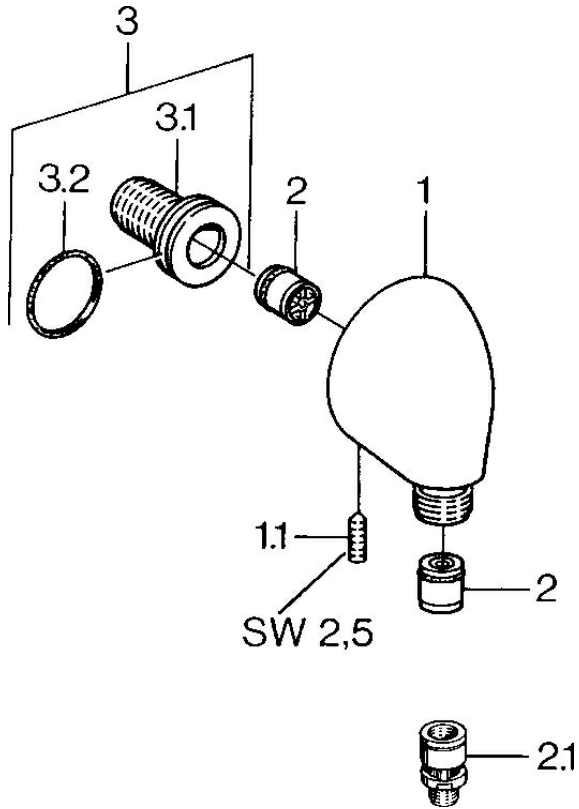

- Solutions de douche
- Equipement auxiliaire
- Montage mural
- Coude de raccordement mural
- Valve(s) anti-retour
- Raccord direct

## Caractéristiques techniques

### Caractéristiques techniques

Taille DN (diamètre nominal)	<b>DN15</b>
Alimentation en eau chaude	<b>max. +80°C</b>
Pression de service	<b>0.5-10 bar</b>
Taille de raccord	<b>G1/2</b>
Dispositif de protection (EN1717)	<b>EB</b>

### SP04420100

	Nom	Code
1.1	Vis, M6x20	59911228
2	Clapet anti-retour	59905714
2.1	Soupape anti-vide, DN15	59911330
3	Mamelon de raccordement, G1/2	59911229
3.2	Joint, d 25x2.5	59905053