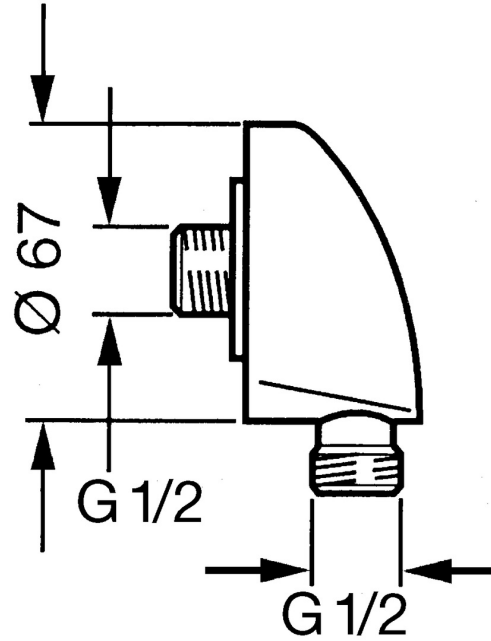

- Solutions de douche
- Equipement auxiliaire
- Montage mural
- Coude de raccordement mural
- Valve(s) anti-retour
- Raccord direct

## Caractéristiques techniques

### Caractéristiques techniques

Taille DN (diamètre nominal)	<b>DN15</b>
Alimentation en eau chaude	<b>max. +80°C</b>
Pression de service	<b>0.5-10 bar</b>
Taille de raccord	<b>G1/2</b>
Dispositif de protection (EN1717)	<b>EB</b>

### SP04420100

	Nom	Code
1.1	Vis, M6x20	59911228
2	Clapet anti-retour	59905714
2.1	Soupape anti-vide, DN15	59911330
3	Mamelon de raccordement, G1/2	59911229
3.2	Joint, d 25x2.5	59905053