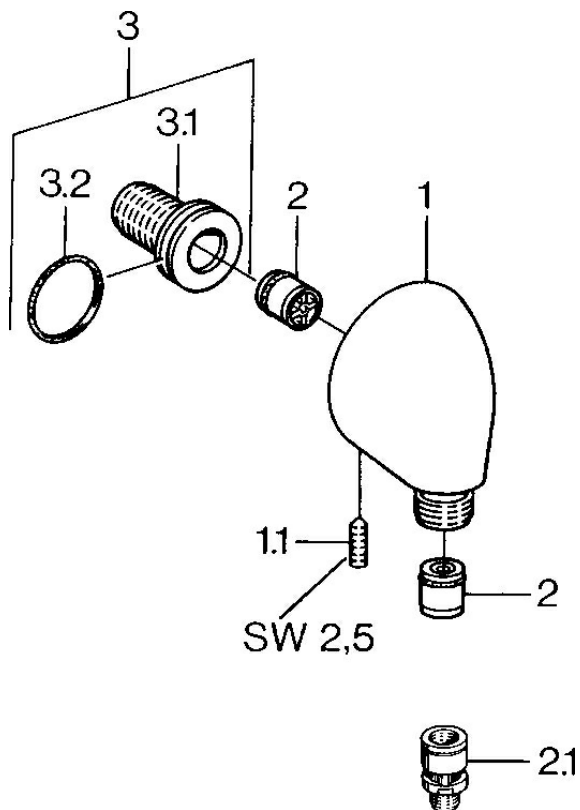

EAN: 4015474672383
static.hansa.com/0442010092

- Řešení pro sprchy
- Příslušenství
- Montáž na zeď
- Koleno pro nástěnné připojení
- Zpětný ventil (-y)
- Přímé připojení

Technické údaje

Technické vlastnosti

Velikost DN (jmenovitý rozměr)	DN15
Zdroj teplé vody	max. +80°C
Pracovní tlak	0.5-10 bar
Velikost přípojky	G1/2
Zabezpečení proti zpětnému toku (ČSN EN 1717)	EB

Náhradní díly

SP04420100

	Název	Kód
1.1	Šroub, M6x20	59911228
2	Zpětný ventil	59905714
2.1	Přísávací ventil, DN15	59911330
3	Připojovací šroubení, G1/2	59911229
3.2	O-kroužek, d 25x2,5	59905053