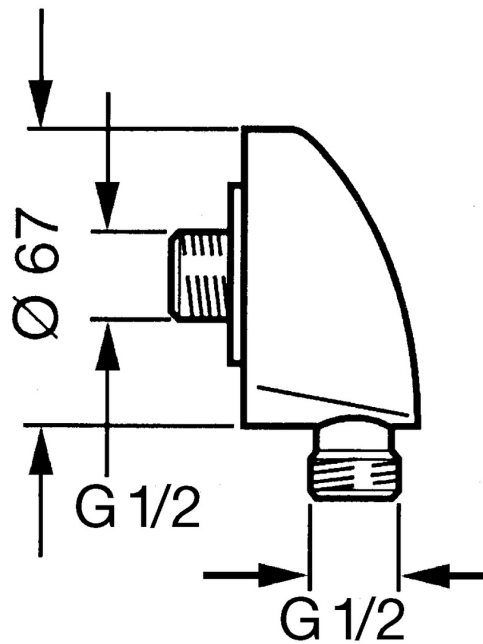

EAN: 4015474672383
static.hansa.com/0442010092

- Řešení pro sprchy
- Příslušenství
- Montáž na zeď
- Koleno pro nástěnné připojení
- Zpětný ventil (-y)
- Přímé připojení

Technické údaje

Technické vlastnosti

Velikost DN (jmenovitý rozměr)	DN15
Zdroj teplé vody	max. +80°C
Pracovní tlak	0.5-10 bar
Velikost přípojky	G1/2
Zabezpečení proti zpětnému toku (ČSN EN 1717)	EB

Náhradní díly

SP04420100

	Název	Kód
1.1	Šroub, M6x20	59911228
2	Zpětný ventil	59905714
2.1	Přísávací ventil, DN15	59911330
3	Připojovací šroubení, G1/2	59911229
3.2	O-kroužek, d 25x2,5	59905053