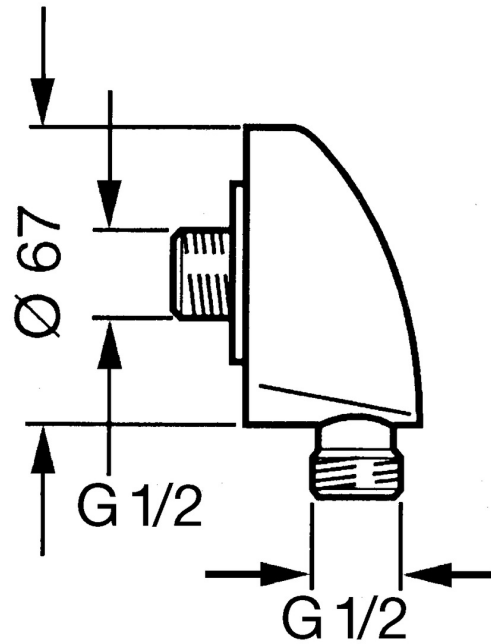

EAN: 4015474672376  
[static.hansa.com/0442010084](https://static.hansa.com/0442010084)

- Douche oplossingen
- Hulpuitrustingen
- Wandmontage
- Zwart
- Wandaansluitbocht
- Terugslagklep
- Directe aansluiting

### Technische eigenschappen

DN-maat	<b>DN15</b>
Warmwatertoevoer	<b>max. +80°C</b>
Werkdruk	<b>0.5-10 bar</b>
Aansluitmaat	<b>G1/2</b>
Terugstroom beveiliging (EN1717)	<b>EB</b>

### SP04420100

	Naam	Code
1.1	Schroef, M6x20	59911228
2	Terugslagklep	59905714
2.1	Vacuum beveliging, DN15	59911330
3	Aansluitnippel, G1/2	59911229
3.2	O-ring, d 25x2.5	59905053