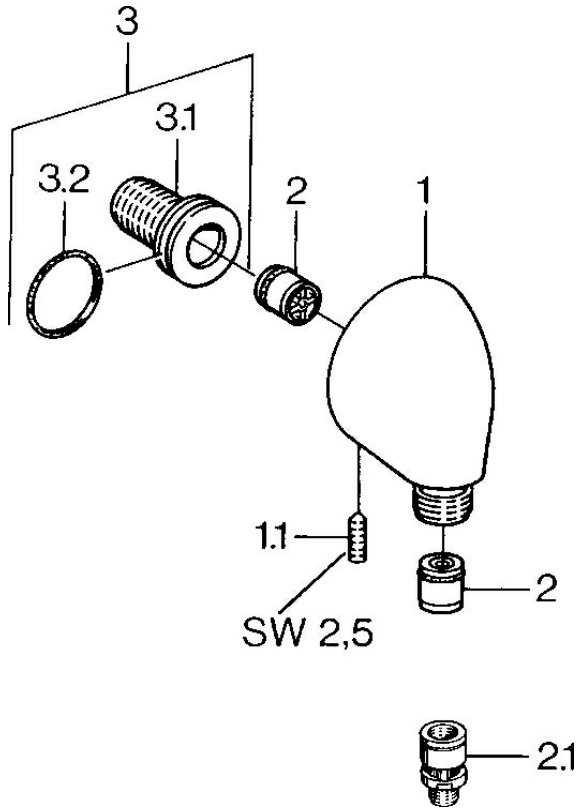

EAN: 4015474672376  
[static.hansa.com/0442010084](https://static.hansa.com/0442010084)

- Douche oplossingen
- Hulpuitrustingen
- Wandmontage
- Zwart
- Wandaansluitbocht
- Terugslagklep
- Directe aansluiting

### Technische eigenschappen

DN-maat	<b>DN15</b>
Warmwatertoevoer	<b>max. +80°C</b>
Werkdruk	<b>0.5-10 bar</b>
Aansluitmaat	<b>G1/2</b>
Terugstroom beveiliging (EN1717)	<b>EB</b>

### SP04420100

	Naam	Code
1.1	Schroef, M6x20	59911228
2	Terugslagklep	59905714
2.1	Vacuum beveliging, DN15	59911330
3	Aansluitnippel, G1/2	59911229
3.2	O-ring, d 25x2.5	59905053