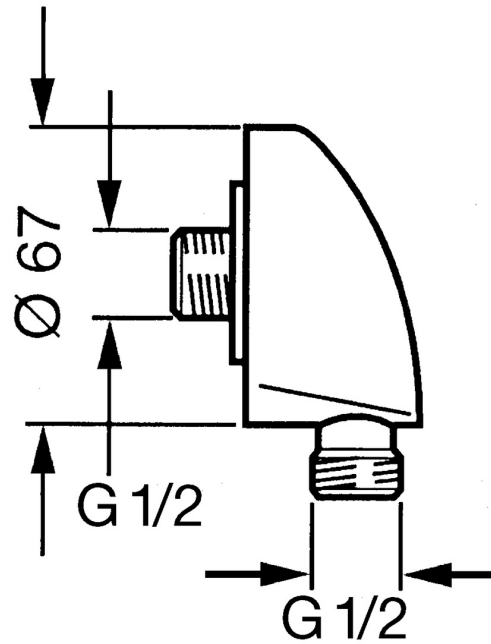

EAN: 4015474672376  
[static.hansa.com/0442010084](http://static.hansa.com/0442010084)

- Soluzioni doccia
- Accessori
- Montaggio a parete
- Nero
- Presa acqua
- Valvola/e di non ritorno
- Connessione diretta

### Caratteristiche tecniche

Misura DN (dimensione nominale)	<b>DN15</b>
Fornitura di acqua calda	<b>max. +80°C</b>
Pressione di esercizio	<b>0.5-10 bar</b>
Misura della connessione	<b>G1/2</b>
Backflow prevention (EN1717)	<b>EB</b>

### SP04420100

	Nome	Codice
1.1	Screw, M6x20	59911228
2	Valvola antiriflusso	59905714
2.1	Valvola antiriflusso, DN15	59911330
3	Niplo di collegamento, G1/2	59911229
3.2	O-ring, d 25x2.5	59905053