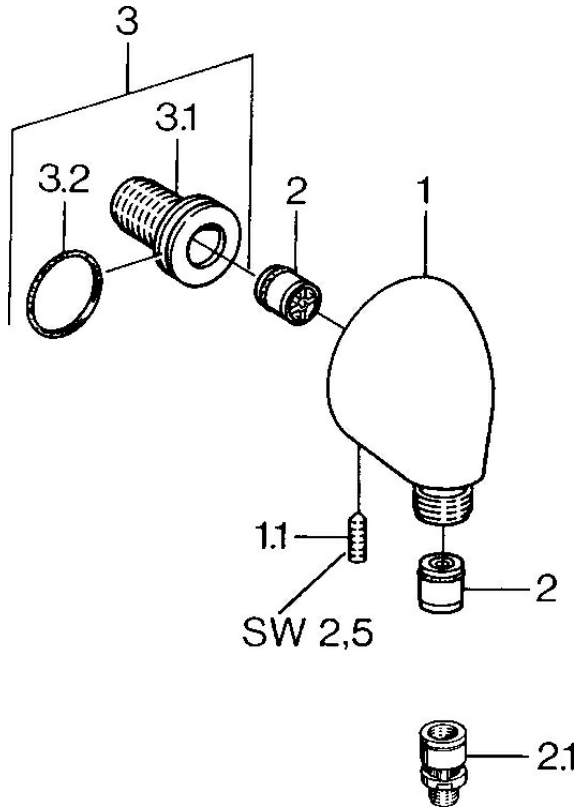

EAN: 4015474672376  
[static.hansa.com/0442010084](http://static.hansa.com/0442010084)

- Soluzioni doccia
- Accessori
- Montaggio a parete
- Nero
- Presa acqua
- Valvola/e di non ritorno
- Connessione diretta

### Caratteristiche tecniche

Misura DN (dimensione nominale)	<b>DN15</b>
Fornitura di acqua calda	<b>max. +80°C</b>
Pressione di esercizio	<b>0.5-10 bar</b>
Misura della connessione	<b>G1/2</b>
Backflow prevention (EN1717)	<b>EB</b>

## Parti di ricambio

### SP04420100

	Nome	Codice
1.1	Screw, M6x20	59911228
2	Valvola antiriflusso	59905714
2.1	Valvola antiriflusso, DN15	59911330
3	Niplo di collegamento, G1/2	59911229
3.2	O-ring, d 25x2.5	59905053