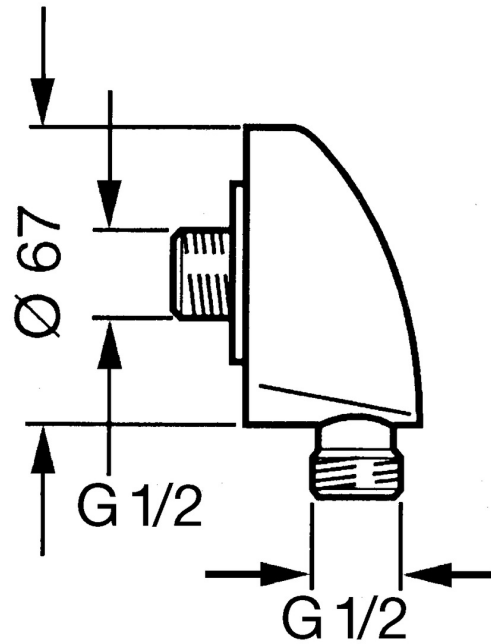

EAN: 4015474672376
static.hansa.com/0442010084

- Řešení pro sprchy
- Příslušenství
- Montáž na zeď
- Černá
- Koleno pro nástěnné připojení
- Zpětný ventil (-y)
- Přímé připojení

Technické údaje

Technické vlastnosti

Velikost DN (jmenovitý rozměr)	DN15
Zdroj teplé vody	max. +80°C
Pracovní tlak	0.5-10 bar
Velikost přípojky	G1/2
Zabezpečení proti zpětnému toku (ČSN EN 1717)	EB

Náhradní díly

SP04420100

	Název	Kód
1.1	Šroub, M6x20	59911228
2	Zpětný ventil	59905714
2.1	Přísávací ventil, DN15	59911330
3	Připojovací šroubení, G1/2	59911229
3.2	O-kroužek, d 25x2,5	59905053