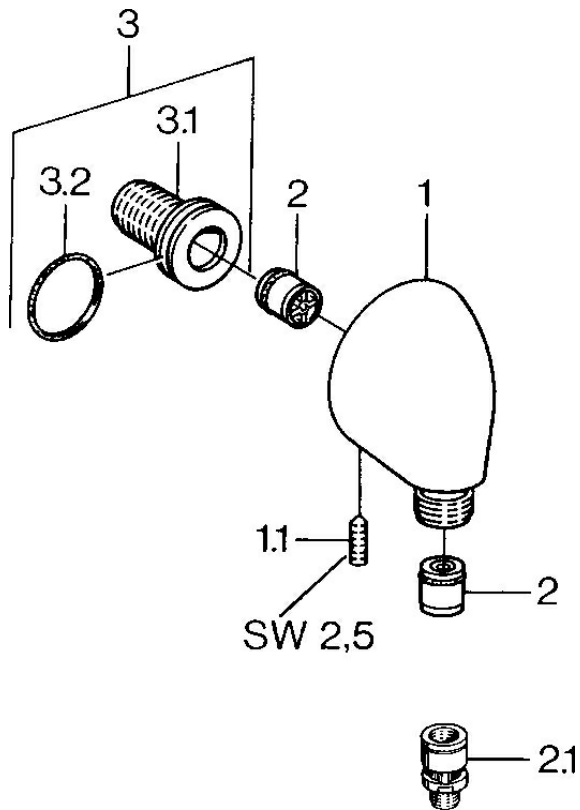

EAN: 4015474672376
static.hansa.com/0442010084

- Řešení pro sprchy
- Příslušenství
- Montáž na zeď
- Černá
- Koleno pro nástěnné připojení
- Zpětný ventil (-y)
- Přímé připojení

Technické údaje

Technické vlastnosti

Velikost DN (jmenovitý rozměr)	DN15
Zdroj teplé vody	max. +80°C
Pracovní tlak	0.5-10 bar
Velikost přípojky	G1/2
Zabezpečení proti zpětnému toku (ČSN EN 1717)	EB

Náhradní díly

SP04420100

	Název	Kód
1.1	Šroub, M6x20	59911228
2	Zpětný ventil	59905714
2.1	Přísávací ventil, DN15	59911330
3	Připojovací šroubení, G1/2	59911229
3.2	O-kroužek, d 25x2,5	59905053