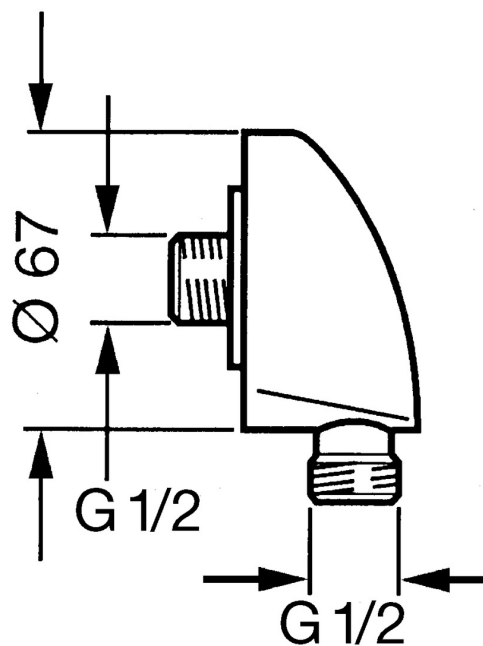

EAN: 4015474672352
static.hansa.com/0442010083

- Riešenia pre sprchy
- Príslušenstvo
- Nástenná montáž
- Červená
- Nástenné pripojovacie koleno
- Spätný ventil (-y)
- Priame pripojenie

Technické údaje

Technické vlastnosti

Veľkosť DN (menovitý rozmer)	DN15
Dodávka teplej vody	max. +80°C
Pracovný tlak	0.5-10 bar
Spojovacia veľkosť	G1/2
Spätná klapka (STN EN 1717)	EB

Náhradné diely

SP04420100

	Názov	Kód
1.1	Skrutka, M6x20	59911228
2	Spätný ventil	59905714
2.1	Zavzdušňovací ventil, DN15	59911330
3	Prípojovacie šróbenie, G1/2	59911229
3.2	O-kružok, d 25x2.5	59905053