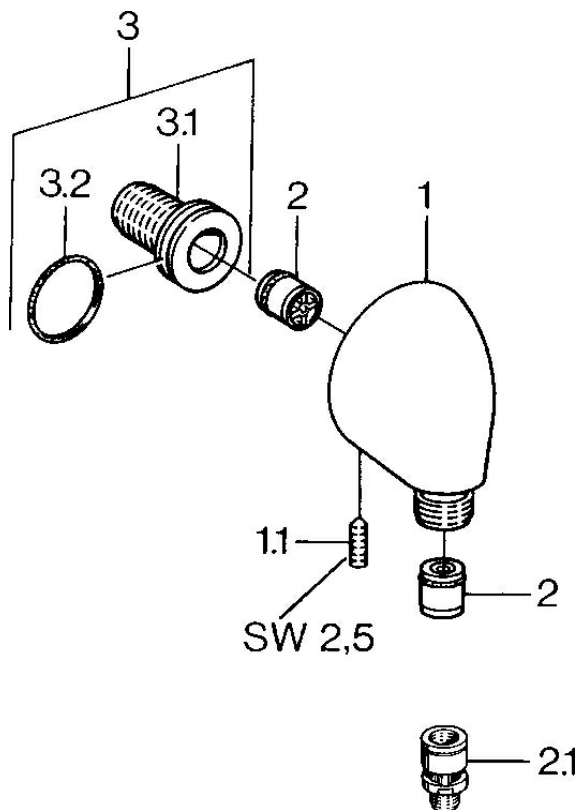

EAN: 4015474672352
static.hansa.com/0442010083

- Riešenia pre sprchy
- Príslušenstvo
- Nástenná montáž
- Červená
- Nástenné pripojovacie koleno
- Spätný ventil (-y)
- Priame pripojenie

Technické údaje

Technické vlastnosti

Veľkosť DN (menovitý rozmer)	DN15
Dodávka teplej vody	max. +80°C
Pracovný tlak	0.5-10 bar
Spojovacia veľkosť	G1/2
Spätná klapka (STN EN 1717)	EB

Náhradné diely

SP04420100

	Názov	Kód
1.1	Skrutka, M6x20	59911228
2	Spätný ventil	59905714
2.1	Zavzdušňovací ventil, DN15	59911330
3	Prípojovacie šróbenie, G1/2	59911229
3.2	O-kružok, d 25x2.5	59905053