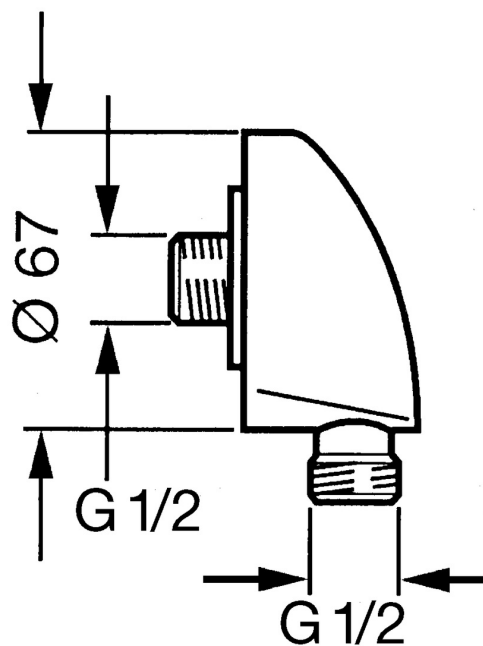

EAN: 4015474672352
static.hansa.com/0442010083

- Douche oplossingen
- Hulpuitrustingen
- Wandmontage
- Rood
- Wandaansluitbocht
- Terugslagklep
- Directe aansluiting

Technische gegevens

Technische eigenschappen

DN-maat	DN15
Warmwatertoevoer	max. +80°C
Werkdruk	0.5-10 bar
Aansluitmaat	G1/2
Terugstroom beveiliging (EN1717)	EB

Reserveonderdelen

SP04420100

	Naam	Code
1.1	Schroef, M6x20	59911228
2	Terugslagklep	59905714
2.1	Vacuum beveiliging, DN15	59911330
3	Aansluitnippel, G1/2	59911229
3.2	O-ring, d 25x2.5	59905053