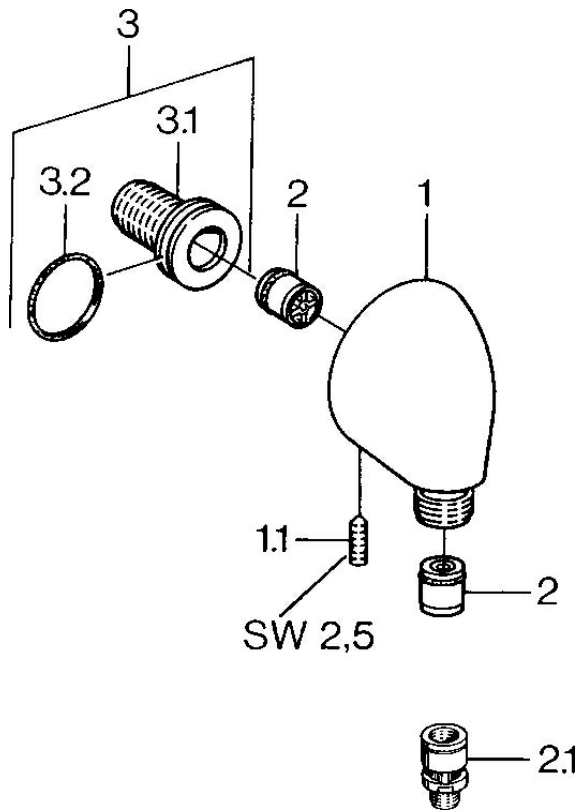

EAN: 4015474672352
static.hansa.com/0442010083

- Douche oplossingen
- Hulpuitrustingen
- Wandmontage
- Rood
- Wandaansluitbocht
- Terugslagklep
- Directe aansluiting

Technische gegevens

Technische eigenschappen

DN-maat	DN15
Warmwatertoevoer	max. +80°C
Werkdruk	0.5-10 bar
Aansluitmaat	G1/2
Terugstroom beveiliging (EN1717)	EB

Reserveonderdelen

SP04420100

	Naam	Code
1.1	Schroef, M6x20	59911228
2	Terugslagklep	59905714
2.1	Vacuum beveiliging, DN15	59911330
3	Aansluitnippel, G1/2	59911229
3.2	O-ring, d 25x2.5	59905053