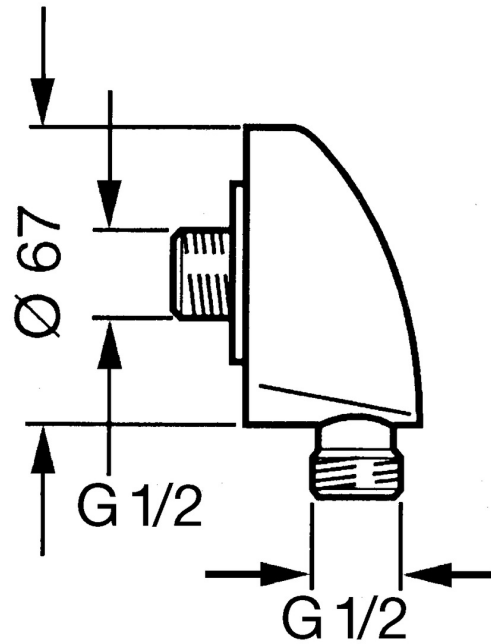

EAN: 4015474672352
static.hansa.com/0442010083

- Dusche
- Zubehör
- Wandmontage
- Rot
- Wandanschlussbogen
- Rückflussverhinderer
- direkter Anschluss

Technische Daten

Technische Eigenschaften

DN-Größe (Nennmaß)	DN15
Warmwasserversorgung	max. +80°C
Arbeitsdruck	0.5-10 bar
Anschlussgröße	G1/2
Sicherungseinrichtung (EN1717)	EB

Ersatzteile

SP04420100

	Name	Art.-Nr.
1.1	Schraube, M6x20	59911228
2	Rückschlagventil	59905714
2.1	Rohrbelüfter, DN15	59911330
3	Anschlussnippel, G1/2	59911229
3.2	O-Ring, d 25x2.5	59905053