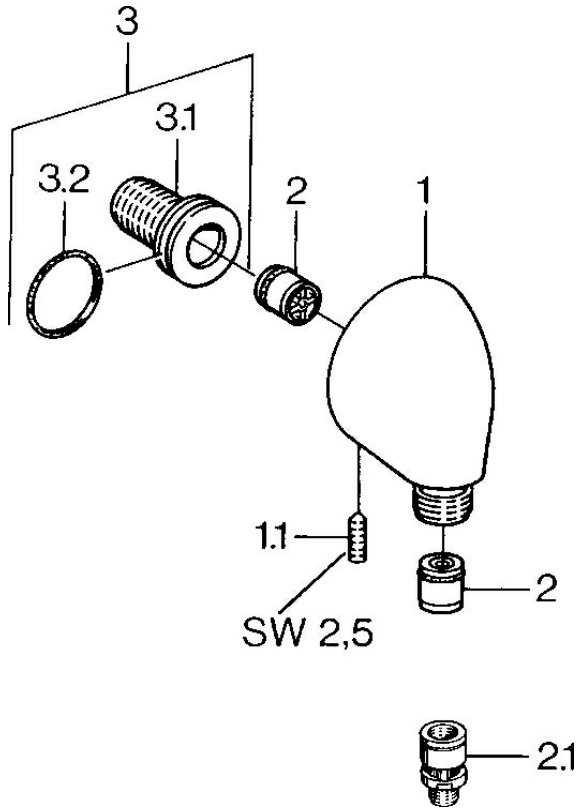

EAN: 4015474672352
static.hansa.com/0442010083

- Dusche
- Zubehör
- Wandmontage
- Rot
- Wandanschlussbogen
- Rückflussverhinderer
- direkter Anschluss

Technische Daten

Technische Eigenschaften

DN-Größe (Nennmaß)	DN15
Warmwasserversorgung	max. +80°C
Arbeitsdruck	0.5-10 bar
Anschlussgröße	G1/2
Sicherungseinrichtung (EN1717)	EB

Ersatzteile

SP04420100

	Name	Art.-Nr.
1.1	Schraube, M6x20	59911228
2	Rückschlagventil	59905714
2.1	Rohrbelüfter, DN15	59911330
3	Anschlussnippel, G1/2	59911229
3.2	O-Ring, d 25x2.5	59905053