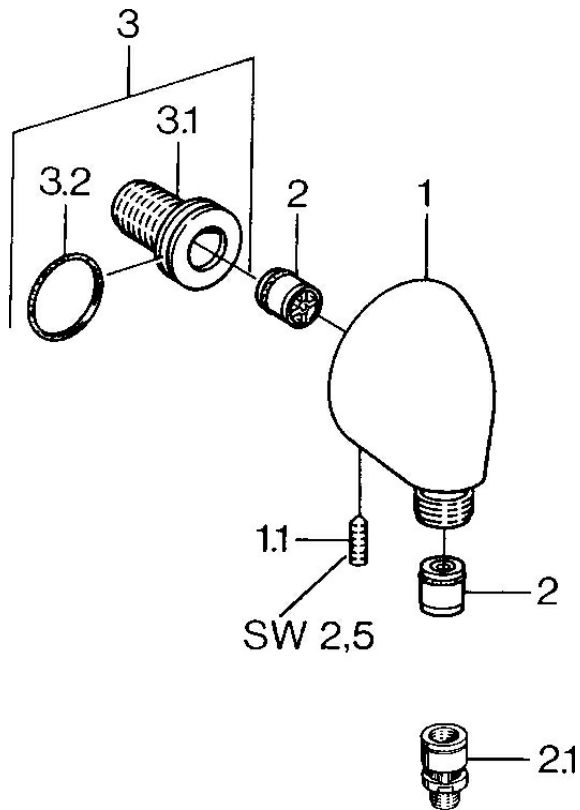

EAN: 4015474672352
static.hansa.com/0442010083

- Řešení pro sprchy
- Příslušenství
- Montáž na zeď
- Červená
- Koleno pro nástěnné připojení
- Zpětný ventil (-y)
- Přímé připojení

Technické údaje

Technické vlastnosti

Velikost DN (jmenovitý rozměr)	DN15
Zdroj teplé vody	max. +80°C
Pracovní tlak	0.5-10 bar
Velikost přípojky	G1/2
Zabezpečení proti zpětnému toku (ČSN EN 1717)	EB

Náhradní díly

SP04420100

	Název	Kód
1.1	Šroub, M6x20	59911228
2	Zpětný ventil	59905714
2.1	Přísávací ventil, DN15	59911330
3	Připojovací šroubení, G1/2	59911229
3.2	O-kroužek, d 25x2,5	59905053