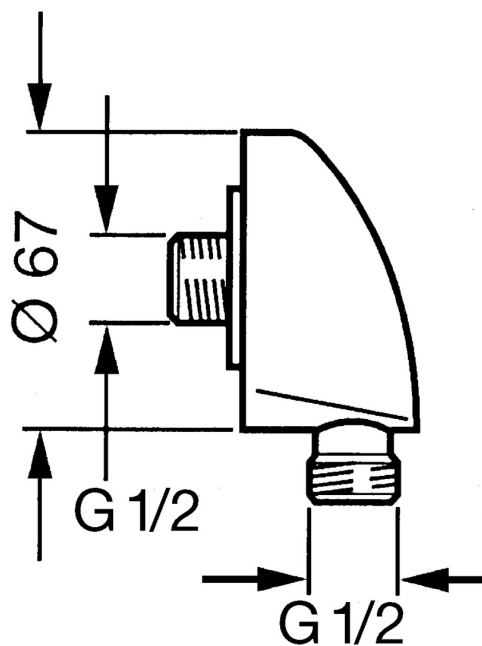

EAN: 4015474672352
static.hansa.com/0442010083

- Řešení pro sprchy
- Příslušenství
- Montáž na zeď
- Červená
- Koleno pro nástěnné připojení
- Zpětný ventil (-y)
- Přímé připojení

Technické údaje

Technické vlastnosti

Velikost DN (jmenovitý rozměr)	DN15
Zdroj teplé vody	max. +80°C
Pracovní tlak	0.5-10 bar
Velikost přípojky	G1/2
Zabezpečení proti zpětnému toku (ČSN EN 1717)	EB

Náhradní díly

SP04420100

	Název	Kód
1.1	Šroub, M6x20	59911228
2	Zpětný ventil	59905714
2.1	Přísávací ventil, DN15	59911330
3	Připojovací šroubení, G1/2	59911229
3.2	O-kroužek, d 25x2,5	59905053