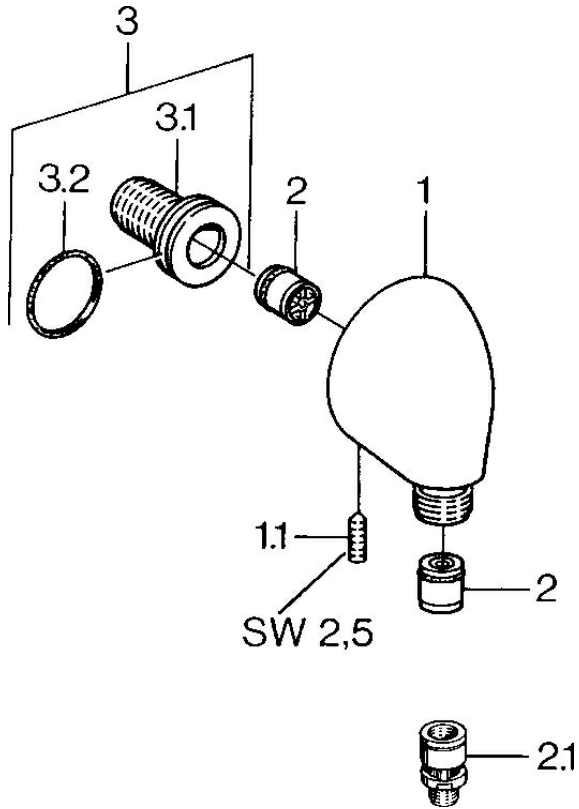

EAN: 4015474672345
static.hansa.com/0442010082

- Douche oplossingen
- Hulpuitrustingen
- Wandmontage
- Wit
- Wandaansluitbocht
- Terugslagklep
- Directe aansluiting

Technische gegevens

Technische eigenschappen

DN-maat	DN15
Warmwatertoevoer	max. +80°C
Werkdruk	0.5-10 bar
Aansluitmaat	G1/2
Terugstroom beveiliging (EN1717)	EB

Reserveonderdelen

SP04420100

	Naam	Code
1.1	Schroef, M6x20	59911228
2	Terugslagklep	59905714
2.1	Vacuum beveliging, DN15	59911330
3	Aansluitnippel, G1/2	59911229
3.2	O-ring, d 25x2.5	59905053