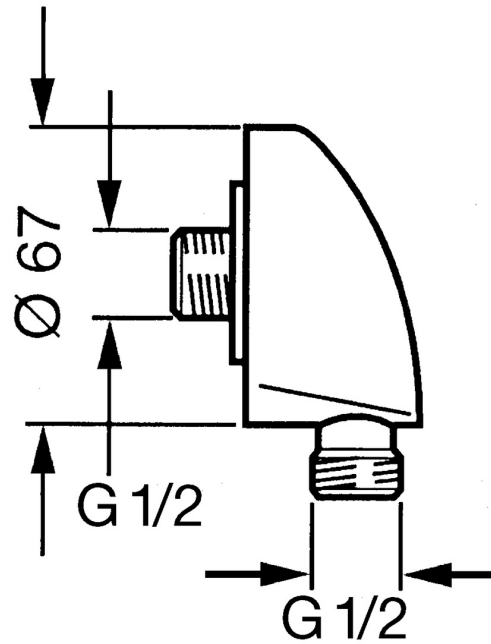

EAN: 4015474672345
static.hansa.com/0442010082

- Douche oplossingen
- Hulpuitrustingen
- Wandmontage
- Wit
- Wandaansluitbocht
- Terugslagklep
- Directe aansluiting

Technische gegevens

Technische eigenschappen

DN-maat	DN15
Warmwatertoevoer	max. +80°C
Werkdruk	0.5-10 bar
Aansluitmaat	G1/2
Terugstroom beveiliging (EN1717)	EB

Reserveonderdelen

SP04420100

	Naam	Code
1.1	Schroef, M6x20	59911228
2	Terugslagklep	59905714
2.1	Vacuum beveliging, DN15	59911330
3	Aansluitnippel, G1/2	59911229
3.2	O-ring, d 25x2.5	59905053