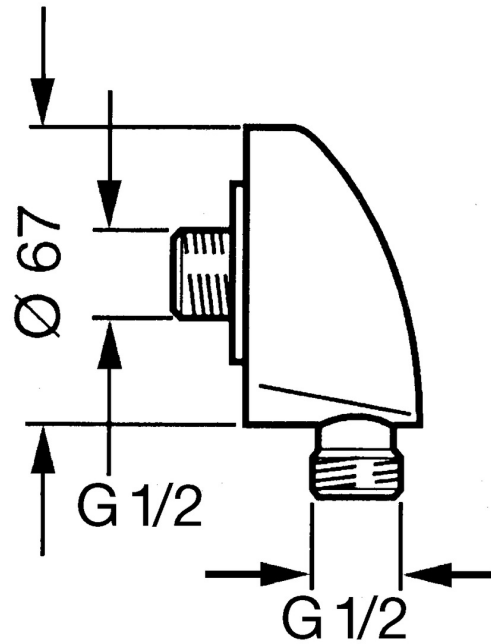

EAN: 4015474672345
static.hansa.com/0442010082

- Solutions de douche
- Equipement auxiliaire
- Montage mural
- Blanc
- Coude de raccordement mural
- Valve(s) anti-retour
- Raccord direct

Caractéristiques techniques

Caractéristiques techniques

| | |
|-----------------------------------|-------------------|
| Taille DN (diamètre nominal) | DN15 |
| Alimentation en eau chaude | max. +80°C |
| Pression de service | 0.5-10 bar |
| Taille de raccord | G1/2 |
| Dispositif de protection (EN1717) | EB |

Pièces de rechange

SP04420100

| | Nom | Code |
|-----|-------------------------------|----------|
| 1.1 | Vis, M6x20 | 59911228 |
| 2 | Clapet anti-retour | 59905714 |
| 2.1 | Soupape anti-vide, DN15 | 59911330 |
| 3 | Mamelon de raccordement, G1/2 | 59911229 |
| 3.2 | Joint, d 25x2.5 | 59905053 |