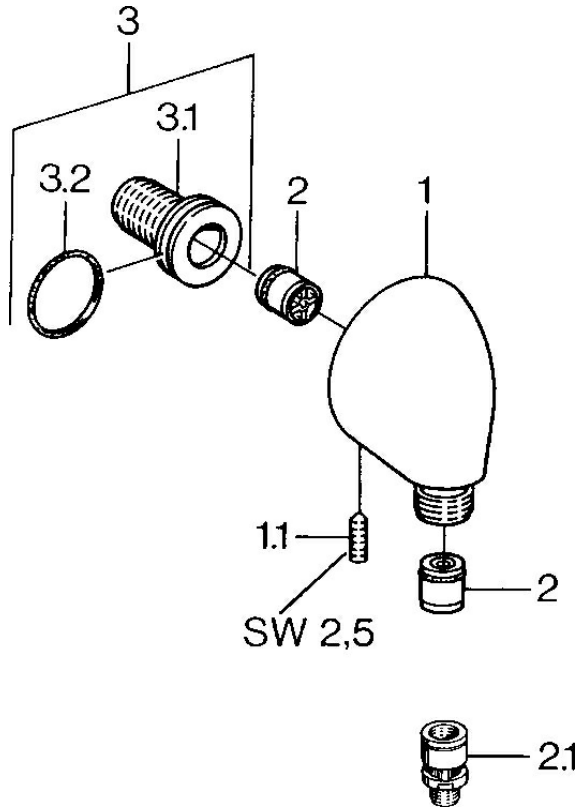

EAN: 4015474672345
static.hansa.com/0442010082

- Solutions de douche
- Equipement auxiliaire
- Montage mural
- Blanc
- Coude de raccordement mural
- Valve(s) anti-retour
- Raccord direct

Caractéristiques techniques

Caractéristiques techniques

| | |
|-----------------------------------|-------------------|
| Taille DN (diamètre nominal) | DN15 |
| Alimentation en eau chaude | max. +80°C |
| Pression de service | 0.5-10 bar |
| Taille de raccord | G1/2 |
| Dispositif de protection (EN1717) | EB |

Pièces de rechange

SP04420100

| | Nom | Code |
|-----|-------------------------------|----------|
| 1.1 | Vis, M6x20 | 59911228 |
| 2 | Clapet anti-retour | 59905714 |
| 2.1 | Soupape anti-vide, DN15 | 59911330 |
| 3 | Mamelon de raccordement, G1/2 | 59911229 |
| 3.2 | Joint, d 25x2.5 | 59905053 |