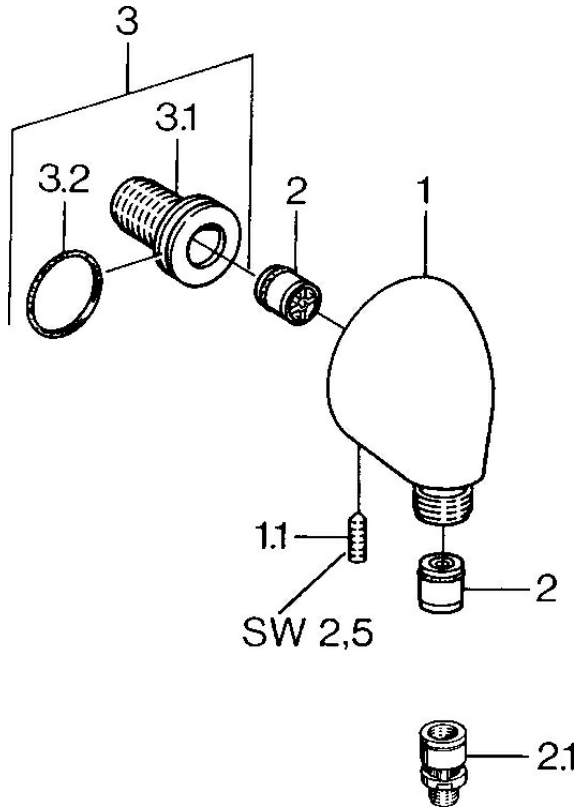

EAN: 4015474672345  
[static.hansa.com/0442010082](http://static.hansa.com/0442010082)

- Dusche
- Zubehör
- Wandmontage
- Weiss
- Wandanschlussbogen
- Rückflussverhinderer
- direkter Anschluss

### Technische Eigenschaften

DN-Größe (Nennmaß)	DN15
Warmwasserversorgung	max. +80°C
Arbeitsdruck	0.5-10 bar
Anschlussgröße	G1/2
Sicherungseinrichtung (EN1717)	EB

### SP04420100

	Name	Art.-Nr.
1.1	Schraube, M6x20	59911228
2	Rückschlagventil	59905714
2.1	Rohrbelüfter, DN15	59911330
3	Anschlussnippel, G1/2	59911229
3.2	O-Ring, d 25x2.5	59905053