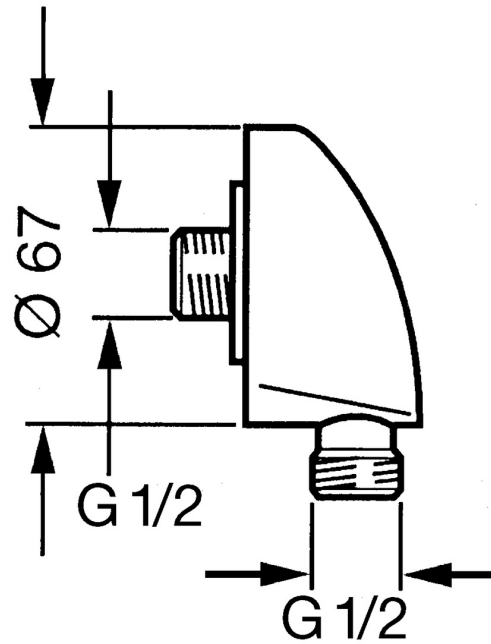

EAN: 4015474672345  
[static.hansa.com/0442010082](http://static.hansa.com/0442010082)

- Dusche
- Zubehör
- Wandmontage
- Weiss
- Wandanschlussbogen
- Rückflussverhinderer
- direkter Anschluss

### Technische Eigenschaften

DN-Größe (Nennmaß)	DN15
Warmwasserversorgung	max. +80°C
Arbeitsdruck	0.5-10 bar
Anschlussgröße	G1/2
Sicherungseinrichtung (EN1717)	EB

### SP04420100

	Name	Art.-Nr.
1.1	Schraube, M6x20	59911228
2	Rückschlagventil	59905714
2.1	Rohrbelüfter, DN15	59911330
3	Anschlussnippel, G1/2	59911229
3.2	O-Ring, d 25x2.5	59905053