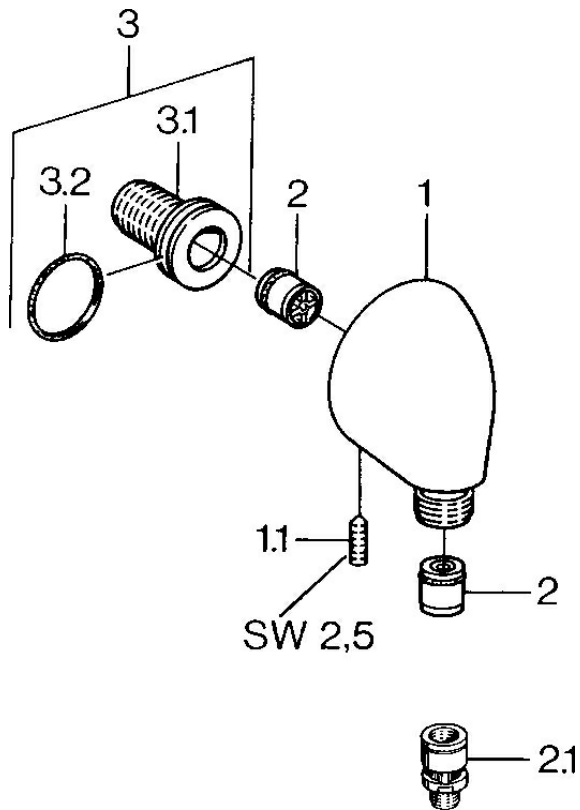

EAN: 4015474672345
static.hansa.com/0442010082

- Řešení pro sprchy
- Příslušenství
- Montáž na zeď
- Bílá
- Koleno pro nástěnné připojení
- Zpětný ventil (-y)
- Přímé připojení

Technické údaje

Technické vlastnosti

Velikost DN (jmenovitý rozměr)	DN15
Zdroj teplé vody	max. +80°C
Pracovní tlak	0.5-10 bar
Velikost přípojky	G1/2
Zabezpečení proti zpětnému toku (ČSN EN 1717)	EB

Náhradní díly

SP04420100

	Název	Kód
1.1	Šroub, M6x20	59911228
2	Zpětný ventil	59905714
2.1	Přísávací ventil, DN15	59911330
3	Připojovací šroubení, G1/2	59911229
3.2	O-kroužek, d 25x2,5	59905053