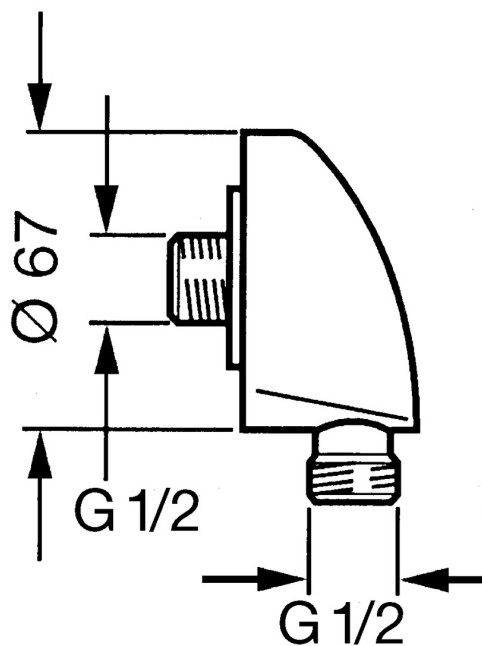

EAN: 4015474672345
static.hansa.com/0442010082

- Řešení pro sprchy
- Příslušenství
- Montáž na zeď
- Bílá
- Koleno pro nástěnné připojení
- Zpětný ventil (-y)
- Přímé připojení

Technické údaje

Technické vlastnosti

Velikost DN (jmenovitý rozměr)	DN15
Zdroj teplé vody	max. +80°C
Pracovní tlak	0.5-10 bar
Velikost přípojky	G1/2
Zabezpečení proti zpětnému toku (ČSN EN 1717)	EB

Náhradní díly

SP04420100

	Název	Kód
1.1	Šroub, M6x20	59911228
2	Zpětný ventil	59905714
2.1	Přísávací ventil, DN15	59911330
3	Připojovací šroubení, G1/2	59911229
3.2	O-kroužek, d 25x2,5	59905053