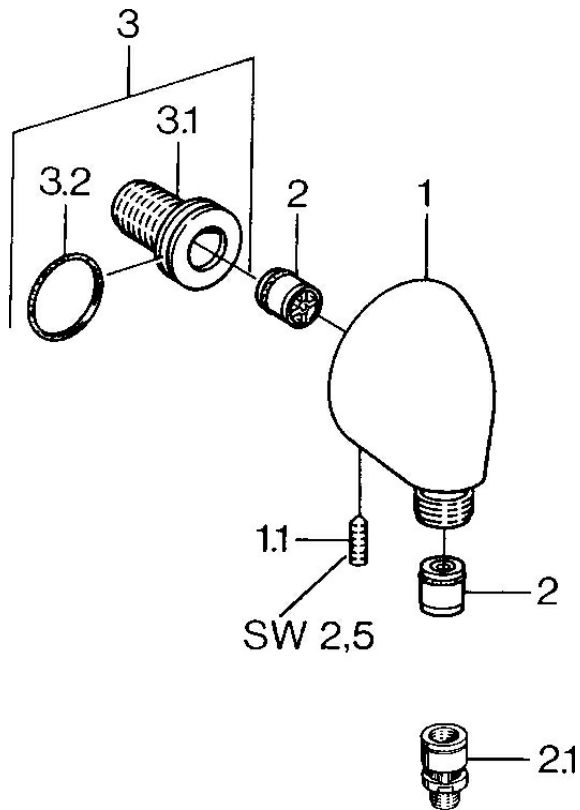

EAN: 4015474672338
static.hansa.com/0442010040

- Riešenia pre sprchy
- Príslušenstvo
- Nástenná montáž
- Aranja
- Nástenné pripojovacie koleno
- Spätný ventil (-y)
- Priame pripojenie

Technické údaje

Technické vlastnosti

Veľkosť DN (menovitý rozmer)	DN15
Dodávka teplej vody	max. +80°C
Pracovný tlak	0.5-10 bar
Spojovacia veľkosť	G1/2
Spätná klapka (STN EN 1717)	EB

Náhradné diely

SP04420100

	Názov	Kód
1.1	Skrutka, M6x20	59911228
2	Spätný ventil	59905714
2.1	Zavzdušňovací ventil, DN15	59911330
3	Pripojovacie šróbenie, G1/2	59911229
3.2	O-kružok, d 25x2.5	59905053