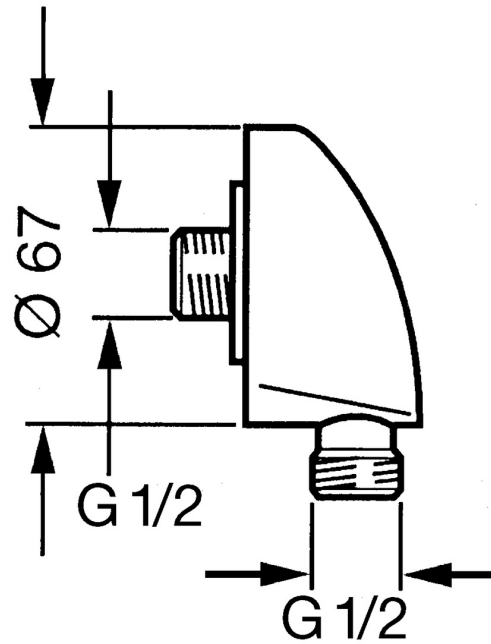

EAN: 4015474672338
static.hansa.com/0442010040

- Riešenia pre sprchy
- Príslušenstvo
- Nástenná montáž
- Aranja
- Nástenné pripojovacie koleno
- Spätný ventil (-y)
- Priame pripojenie

Technické údaje

Technické vlastnosti

Veľkosť DN (menovitý rozmer)	DN15
Dodávka teplej vody	max. +80°C
Pracovný tlak	0.5-10 bar
Spojovacia veľkosť	G1/2
Spätná klapka (STN EN 1717)	EB

Náhradné diely

SP04420100

	Názov	Kód
1.1	Skrutka, M6x20	59911228
2	Spätný ventil	59905714
2.1	Zavzdušňovací ventil, DN15	59911330
3	Pripojovacie šróbenie, G1/2	59911229
3.2	O-kružok, d 25x2.5	59905053