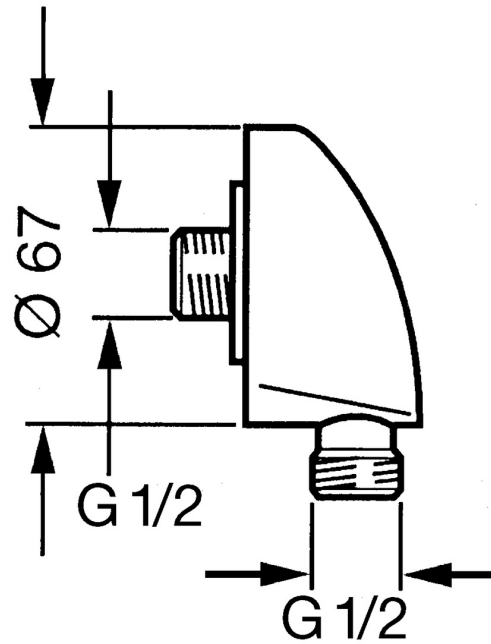

EAN: 4015474672338  
[static.hansa.com/0442010040](https://static.hansa.com/0442010040)

- Douche oplossingen
- Hulpuitrustingen
- Wandmontage
- Aranja
- Wandaansluitbocht
- Terugslagklep
- Directe aansluiting

### Technische eigenschappen

DN-maat	<b>DN15</b>
Warmwatertoevoer	<b>max. +80°C</b>
Werkdruk	<b>0.5-10 bar</b>
Aansluitmaat	<b>G1/2</b>
Terugstroom beveiliging (EN1717)	<b>EB</b>

### SP04420100

	Naam	Code
1.1	Schroef, M6x20	59911228
2	Terugslagklep	59905714
2.1	Vacuum beveliging, DN15	59911330
3	Aansluitnippel, G1/2	59911229
3.2	O-ring, d 25x2.5	59905053