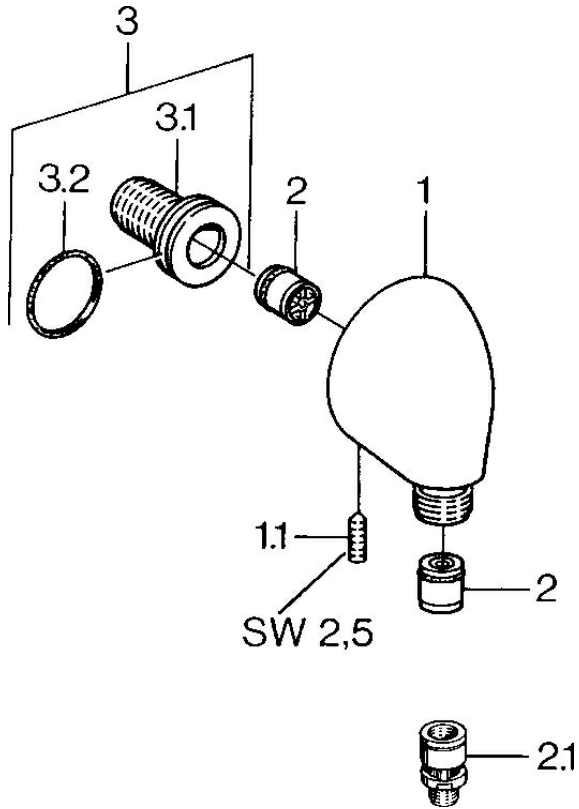

EAN: 4015474672338  
[static.hansa.com/0442010040](https://static.hansa.com/0442010040)

- Douche oplossingen
- Hulpuitrustingen
- Wandmontage
- Aranja
- Wandaansluitbocht
- Terugslagklep
- Directe aansluiting

### Technische eigenschappen

DN-maat	<b>DN15</b>
Warmwatertoevoer	<b>max. +80°C</b>
Werkdruk	<b>0.5-10 bar</b>
Aansluitmaat	<b>G1/2</b>
Terugstroom beveiliging (EN1717)	<b>EB</b>

### SP04420100

	Naam	Code
1.1	Schroef, M6x20	59911228
2	Terugslagklep	59905714
2.1	Vacuum beveliging, DN15	59911330
3	Aansluitnippel, G1/2	59911229
3.2	O-ring, d 25x2.5	59905053