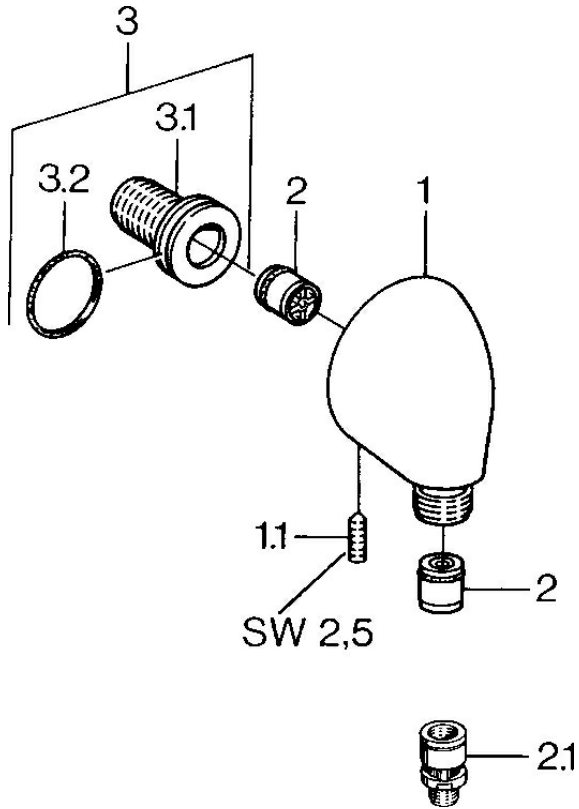

EAN: 4015474672338
static.hansa.com/0442010040

- Soluzioni doccia
- Accessori
- Montaggio a parete
- Aranja
- Presa acqua
- Valvola/e di non ritorno
- Connessione diretta

Dati tecnici

Caratteristiche tecniche

Misura DN (dimensione nominale)	DN15
Fornitura di acqua calda	max. +80°C
Pressione di esercizio	0.5-10 bar
Misura della connessione	G1/2
Backflow prevention (EN1717)	EB

Parti di ricambio

SP04420100

	Nome	Codice
1.1	Screw, M6x20	59911228
2	Valvola antiriflusso	59905714
2.1	Valvola antiriflusso, DN15	59911330
3	Niplo di collegamento, G1/2	59911229
3.2	O-ring, d 25x2.5	59905053