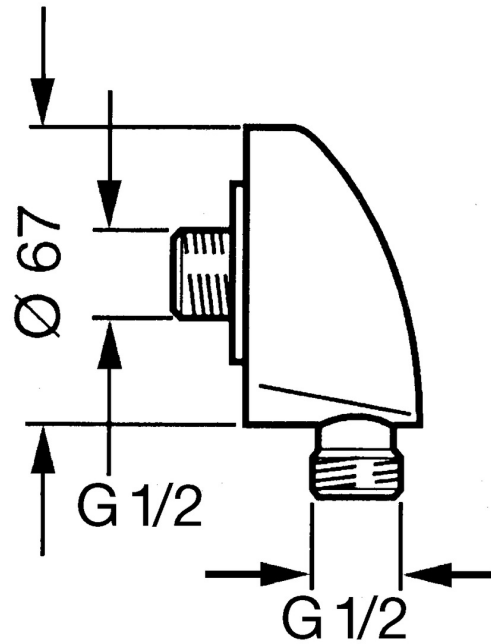

EAN: 4015474672338
static.hansa.com/0442010040

- Soluzioni doccia
- Accessori
- Montaggio a parete
- Aranja
- Presa acqua
- Valvola/e di non ritorno
- Connessione diretta

Dati tecnici

Caratteristiche tecniche

Misura DN (dimensione nominale)	DN15
Fornitura di acqua calda	max. +80°C
Pressione di esercizio	0.5-10 bar
Misura della connessione	G1/2
Backflow prevention (EN1717)	EB

Parti di ricambio

SP04420100

	Nome	Codice
1.1	Screw, M6x20	59911228
2	Valvola antiriflusso	59905714
2.1	Valvola antiriflusso, DN15	59911330
3	Niplo di collegamento, G1/2	59911229
3.2	O-ring, d 25x2.5	59905053