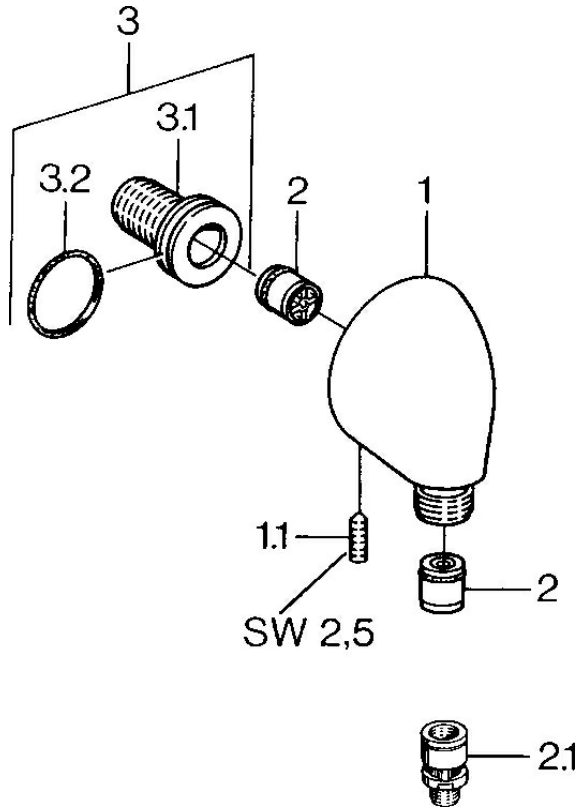

EAN: 4015474672338  
[static.hansa.com/0442010040](http://static.hansa.com/0442010040)

- Solutions de douche
- Equipement auxiliaire
- Montage mural
- Aranja
- Coude de raccordement mural
- Valve(s) anti-retour
- Raccord direct

### Caractéristiques techniques

Taille DN (diamètre nominal)	<b>DN15</b>
Alimentation en eau chaude	<b>max. +80°C</b>
Pression de service	<b>0.5-10 bar</b>
Taille de raccord	<b>G1/2</b>
Dispositif de protection (EN1717)	<b>EB</b>

## Pièces de rechange

### SP04420100

	Nom	Code
1.1	Vis, M6x20	59911228
2	Clapet anti-retour	59905714
2.1	Soupape anti-vide, DN15	59911330
3	Mamelon de raccordement, G1/2	59911229
3.2	Joint, d 25x2.5	59905053