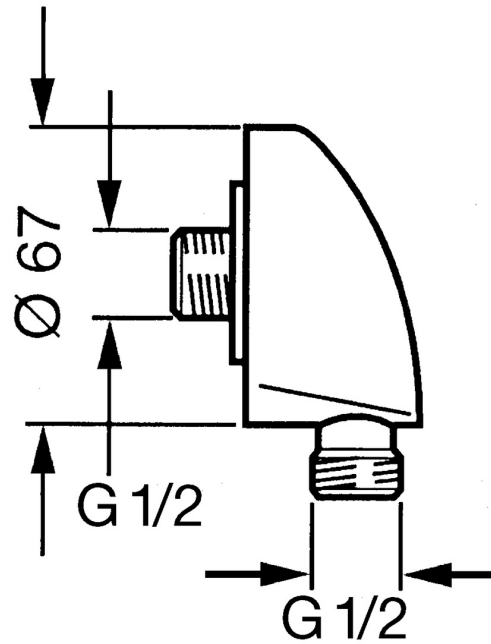

EAN: 4015474672338  
[static.hansa.com/0442010040](http://static.hansa.com/0442010040)

- Solutions de douche
- Equipement auxiliaire
- Montage mural
- Aranja
- Coude de raccordement mural
- Valve(s) anti-retour
- Raccord direct

## Caractéristiques techniques

### Caractéristiques techniques

Taille DN (diamètre nominal)	<b>DN15</b>
Alimentation en eau chaude	<b>max. +80°C</b>
Pression de service	<b>0.5-10 bar</b>
Taille de raccord	<b>G1/2</b>
Dispositif de protection (EN1717)	<b>EB</b>

### SP04420100

	Nom	Code
1.1	Vis, M6x20	59911228
2	Clapet anti-retour	59905714
2.1	Soupape anti-vide, DN15	59911330
3	Mamelon de raccordement, G1/2	59911229
3.2	Joint, d 25x2.5	59905053