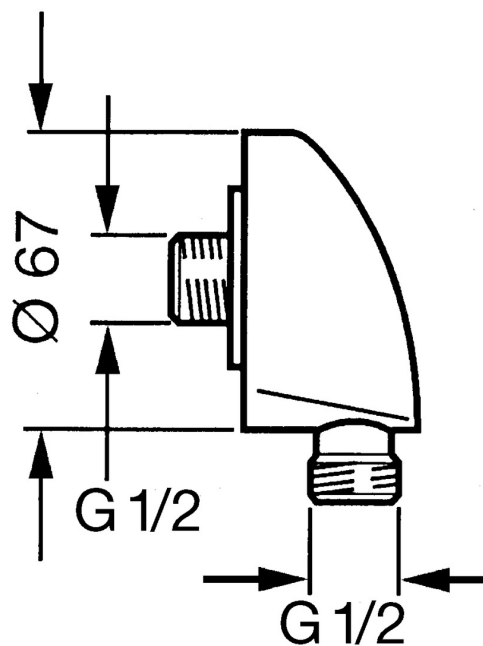

EAN: 4015474672338  
[static.hansa.com/0442010040](http://static.hansa.com/0442010040)

- Řešení pro sprchy
- Příslušenství
- Montáž na zeď
- Aranja
- Koleno pro nástěnné připojení
- Zpětný ventil (-y)
- Přímé připojení

### Technické vlastnosti

Velikost DN (jmenovitý rozměr)	<b>DN15</b>
Zdroj teplé vody	<b>max. +80°C</b>
Pracovní tlak	<b>0.5-10 bar</b>
Velikost přípojky	<b>G1/2</b>
Zabezpečení proti zpětnému toku (ČSN EN 1717)	<b>EB</b>

### SP04420100

	Název	Kód
1.1	Šroub, M6x20	59911228
2	Zpětný ventil	59905714
2.1	Přísávací ventil, DN15	59911330
3	Připojovací šroubení, G1/2	59911229
3.2	O-kroužek, d 25x2,5	59905053