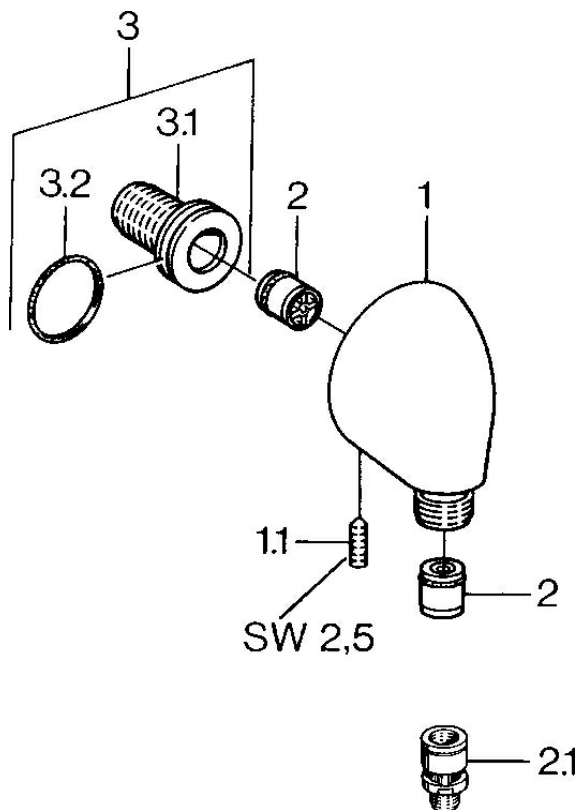

EAN: 4015474672338  
[static.hansa.com/0442010040](http://static.hansa.com/0442010040)

- Řešení pro sprchy
- Příslušenství
- Montáž na zeď
- Aranja
- Koleno pro nástěnné připojení
- Zpětný ventil (-y)
- Přímé připojení

### Technické vlastnosti

Velikost DN (jmenovitý rozměr)	<b>DN15</b>
Zdroj teplé vody	<b>max. +80°C</b>
Pracovní tlak	<b>0.5-10 bar</b>
Velikost přípojky	<b>G1/2</b>
Zabezpečení proti zpětnému toku (ČSN EN 1717)	<b>EB</b>

### SP04420100

	Název	Kód
1.1	Šroub, M6x20	59911228
2	Zpětný ventil	59905714
2.1	Přísávací ventil, DN15	59911330
3	Připojovací šroubení, G1/2	59911229
3.2	O-kroužek, d 25x2,5	59905053