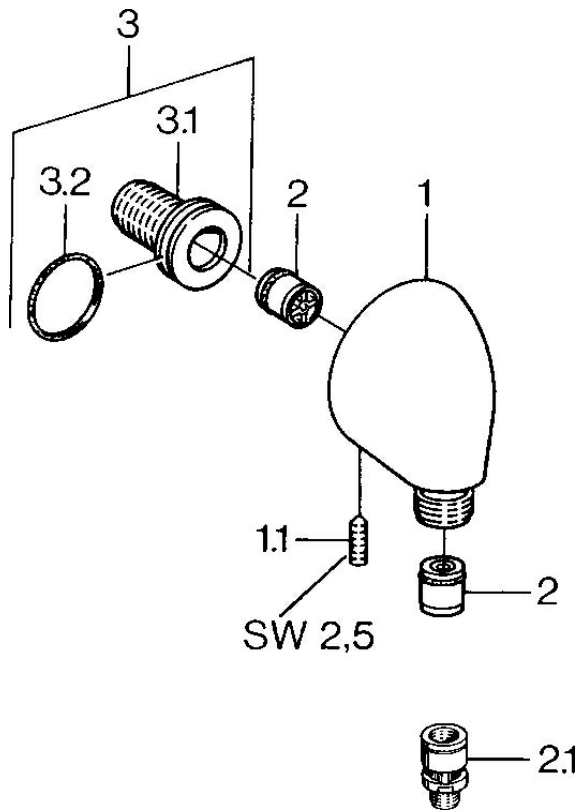

EAN: 4015474672321  
[static.hansa.com/04420100](http://static.hansa.com/04420100)

- Riešenia pre sprchy
- Príslušenstvo
- Nástenná montáž
- Chróm
- Nástenné pripojovacie koleno
- Spätný ventil (-y)
- Priame pripojenie
- zabezpečené proti spätnému toku pri použití v domácnosti (podľa DIN EN 1717)

### Technické vlastnosti

Veľkosť DN (menovitý rozmer)	DN15
Dodávka teplej vody	max. +80°C
Pracovný tlak	0.5-10 bar
Spojovacia veľkosť	G1/2
Spätná klapka (STN EN 1717)	EB

### SP04420100

	Názov	Kód
1.1	Skrutka, M6x20	59911228
2	Spätný ventil	59905714
2.1	Zavzdušňovací ventil, DN15	59911330
3	Pripojovacie šróbenie, G1/2	59911229
3.2	O-kružok, d 25x2.5	59905053