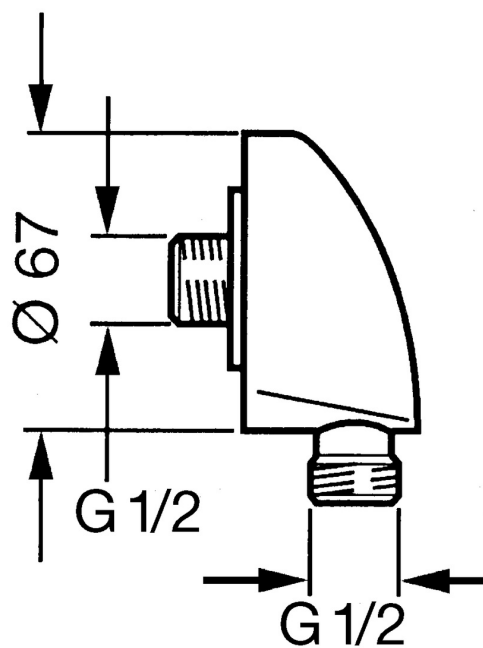

EAN: 4015474672321  
[static.hansa.com/04420100](http://static.hansa.com/04420100)

- Riešenia pre sprchy
- Príslušenstvo
- Nástenná montáž
- Chróm
- Nástenné pripojovacie koleno
- Spätný ventil (-y)
- Priame pripojenie
- zabezpečené proti spätnému toku pri použití v domácnosti (podľa DIN EN 1717)

### Technické vlastnosti

Veľkosť DN (menovitý rozmer)	DN15
Dodávka teplej vody	max. +80°C
Pracovný tlak	0.5-10 bar
Spojovacia veľkosť	G1/2
Spätná klapka (STN EN 1717)	EB