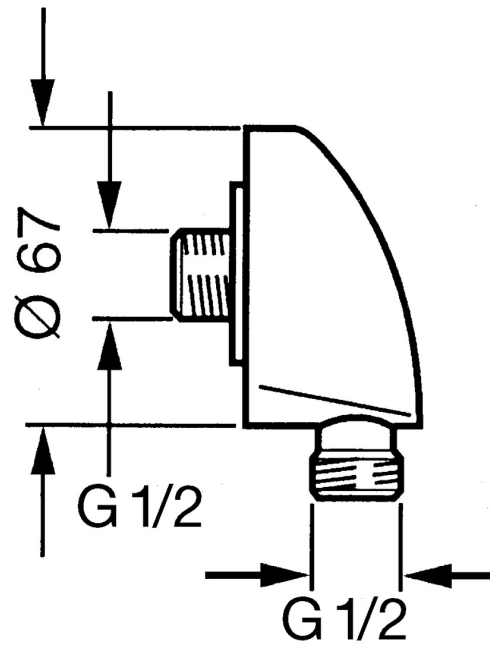

EAN: 4015474672321  
[static.hansa.com/04420100](https://static.hansa.com/04420100)

- Douche oplossingen
- Hulpuitrustingen
- Wandmontage
- Chrom
- Wandaansluitbocht
- Terugslagklep
- Directe aansluiting
- Ingebouwde beveiliging tegen terugstromen Voor gebruik in huis (conform DIN EN 1717)

### Technische eigenschappen

DN-maat	<b>DN15</b>
Warmwatertoevoer	<b>max. +80°C</b>
Werkdruk	<b>0.5-10 bar</b>
Aansluitmaat	<b>G1/2</b>
Terugstroom beveiliging (EN1717)	<b>EB</b>

### SP04420100

	Naam	Code
1.1	Schroef, M6x20	59911228
2	Terugslagklep	59905714
2.1	Vacuum beveiliging, DN15	59911330
3	Aansluitnippel, G1/2	59911229
3.2	O-ring, d 25x2.5	59905053