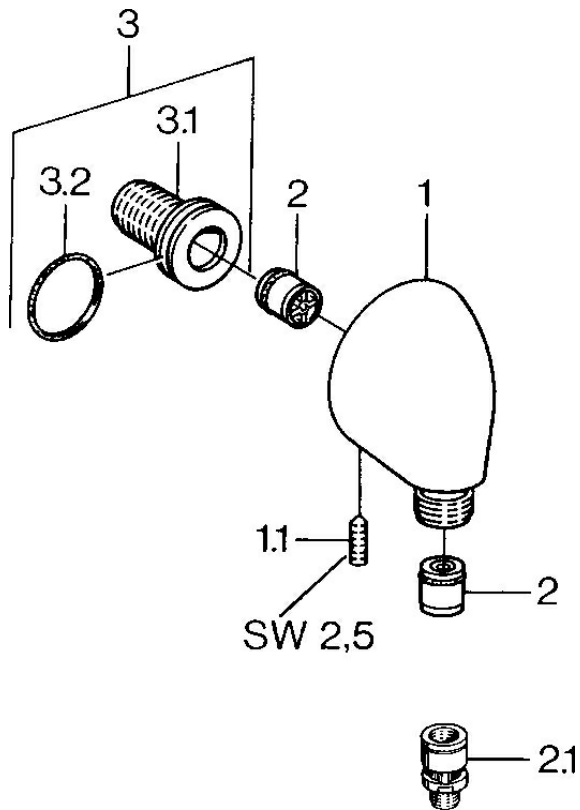

EAN: 4015474672321  
[static.hansa.com/04420100](https://static.hansa.com/04420100)

- Douche oplossingen
- Hulpuitrustingen
- Wandmontage
- Chrom
- Wandaansluitbocht
- Terugslagklep
- Directe aansluiting
- Ingebouwde beveiliging tegen terugstromen Voor gebruik in huis (conform DIN EN 1717)

### Technische eigenschappen

DN-maat	<b>DN15</b>
Warmwatertoevoer	<b>max. +80°C</b>
Werkdruk	<b>0.5-10 bar</b>
Aansluitmaat	<b>G1/2</b>
Terugstroom beveiliging (EN1717)	<b>EB</b>

### SP04420100

	Naam	Code
1.1	Schroef, M6x20	59911228
2	Terugslagklep	59905714
2.1	Vacuum beveiliging, DN15	59911330
3	Aansluitnippel, G1/2	59911229
3.2	O-ring, d 25x2.5	59905053