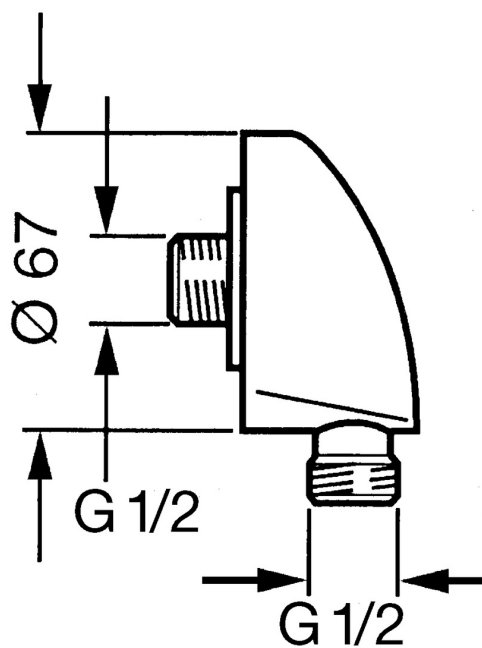

EAN: 4015474672321
static.hansa.com/04420100

- Solutions de douche
- Equipement auxiliaire
- Montage mural
- Chrome
- Coude de raccordement mural
- Valve(s) anti-retour
- Raccord direct
- Système anti-refoulement intégré pour une utilisation domestique (conforme à la norme DIN EN 1717)

Caractéristiques techniques

Caractéristiques techniques

Taille DN (diamètre nominal)	DN15
Alimentation en eau chaude	max. +80°C
Pression de service	0.5-10 bar
Taille de raccord	G1/2
Dispositif de protection (EN1717)	EB

Certificats et normes

Déclaration de conformité	DoC
---------------------------	-----

Pièces de rechange

SP04420100

	Nom	Code
1.1	Vis, M6x20	59911228
2	Clapet anti-retour	59905714
2.1	Soupape anti-vide, DN15	59911330
3	Mamelon de raccordement, G1/2	59911229
3.2	Joint, d 25x2.5	59905053