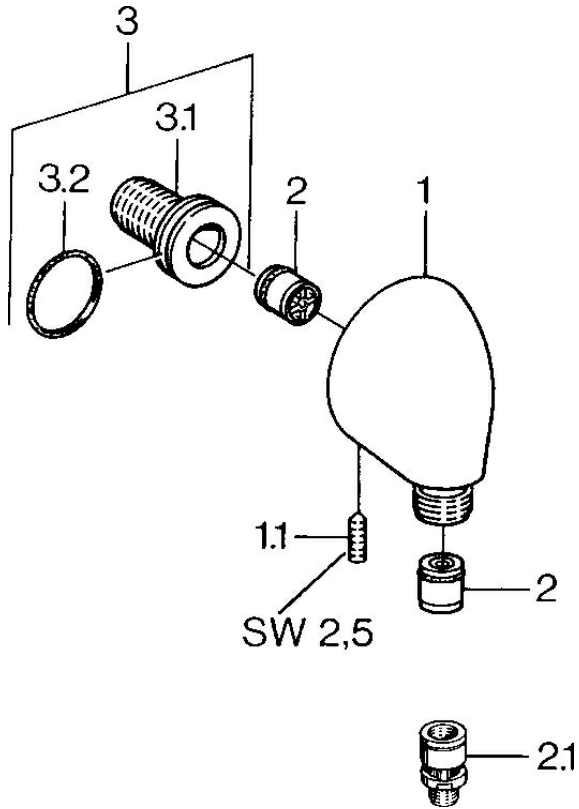

EAN: 4015474672321
static.hansa.com/04420100

- Solutions de douche
- Equipement auxiliaire
- Montage mural
- Chrome
- Coude de raccordement mural
- Valve(s) anti-retour
- Raccord direct
- Système anti-refoulement intégré pour une utilisation domestique (conforme à la norme DIN EN 1717)

Caractéristiques techniques

Caractéristiques techniques

Taille DN (diamètre nominal)	DN15
Alimentation en eau chaude	max. +80°C
Pression de service	0.5-10 bar
Taille de raccord	G1/2
Dispositif de protection (EN1717)	EB

Certificats et normes

Déclaration de conformité	DoC
---------------------------	-----

Pièces de rechange

SP04420100

	Nom	Code
1.1	Vis, M6x20	59911228
2	Clapet anti-retour	59905714
2.1	Soupape anti-vide, DN15	59911330
3	Mamelon de raccordement, G1/2	59911229
3.2	Joint, d 25x2.5	59905053