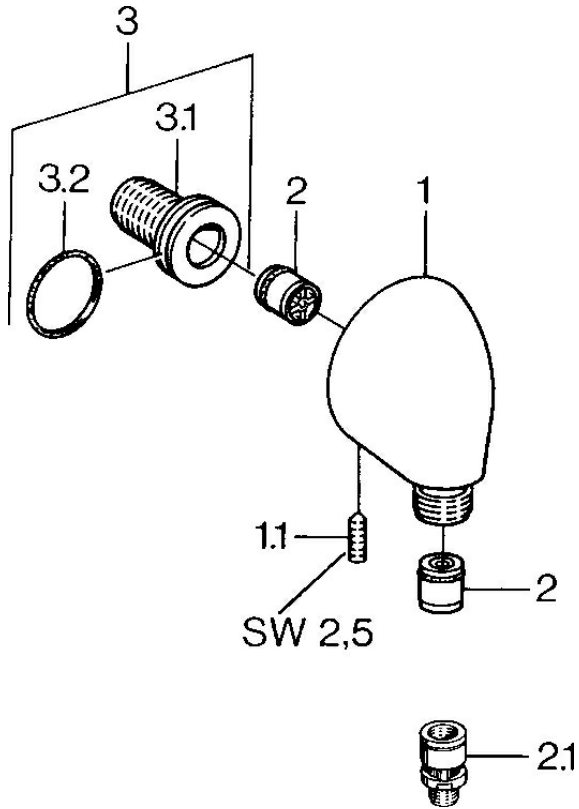

EAN: 4015474672321
static.hansa.com/04420100

- Dusche
- Zubehör
- Wandmontage
- Chrom
- Wandanschlussbogen
- Rückflussverhinderer
- direkter Anschluss
- Eigensicher gegen Rückfließen im häuslichen Gebrauch (nach DIN EN 1717)

Technische Daten

Technische Eigenschaften

DN-Größe (Nennmaß)	DN15
Warmwasserversorgung	max. +80°C
Arbeitsdruck	0.5-10 bar
Anschlussgröße	G1/2
Sicherungseinrichtung (EN1717)	EB

Zulassungen und Deklarationen

Konformitätserklärung	DoC
-----------------------	------------

Ersatzteile

SP04420100

	Name	Art.-Nr.
1.1	Schraube, M6x20	59911228
2	Rückschlagventil	59905714
2.1	Rohrbelüfter, DN15	59911330
3	Anschlussnippel, G1/2	59911229
3.2	O-Ring, d 25x2.5	59905053