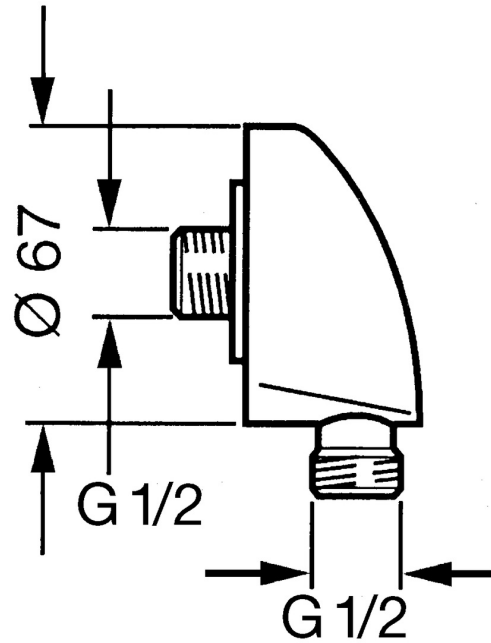

EAN: 4015474672321
static.hansa.com/04420100

- Dusche
- Zubehör
- Wandmontage
- Chrom
- Wandanschlussbogen
- Rückflussverhinderer
- direkter Anschluss
- Eigensicher gegen Rückfließen im häuslichen Gebrauch (nach DIN EN 1717)

Technische Daten

Technische Eigenschaften

DN-Größe (Nennmaß)	DN15
Warmwasserversorgung	max. +80°C
Arbeitsdruck	0.5-10 bar
Anschlussgröße	G1/2
Sicherungseinrichtung (EN1717)	EB

Zulassungen und Deklarationen

Konformitätserklärung	DoC
-----------------------	------------

Ersatzteile

SP04420100

	Name	Art.-Nr.
1.1	Schraube, M6x20	59911228
2	Rückschlagventil	59905714
2.1	Rohrbelüfter, DN15	59911330
3	Anschlussnippel, G1/2	59911229
3.2	O-Ring, d 25x2.5	59905053