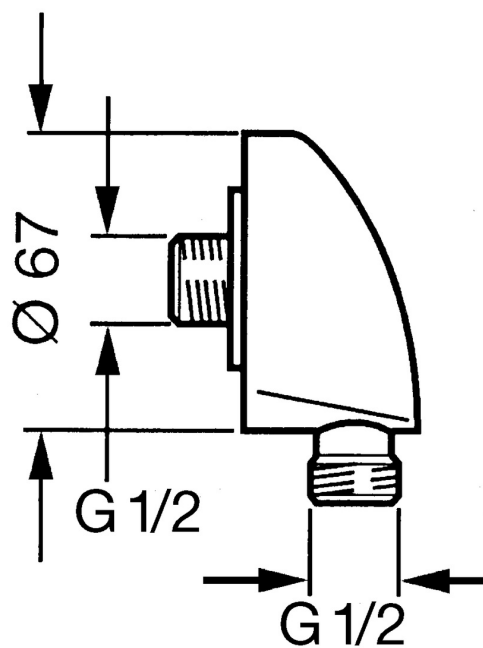

EAN: 4015474672321
static.hansa.com/04420100

- Řešení pro sprchy
- Příslušenství
- Montáž na zeď
- Chrom
- Koleno pro nástěnné připojení
- Zpětný ventil (-y)
- Přímé připojení
- zabezpečeno proti zpětnému toku při použití v domácnosti (podle DIN EN 1717)

Technické údaje

Technické vlastnosti

Velikost DN (jmenovitý rozměr)	DN15
Zdroj teplé vody	max. +80°C
Pracovní tlak	0.5-10 bar
Velikost přípojky	G1/2
Zabezpečení proti zpětnému toku (ČSN EN 1717)	EB

Schválení a Prohlášení

Prohlášení o shodě	DoC
--------------------	------------

Náhradní díly

SP04420100

	Název	Kód
1.1	Šroub, M6x20	59911228
2	Zpětný ventil	59905714
2.1	Přísávací ventil, DN15	59911330
3	Připojovací šroubení, G1/2	59911229
3.2	O-kroužek, d 25x2,5	59905053