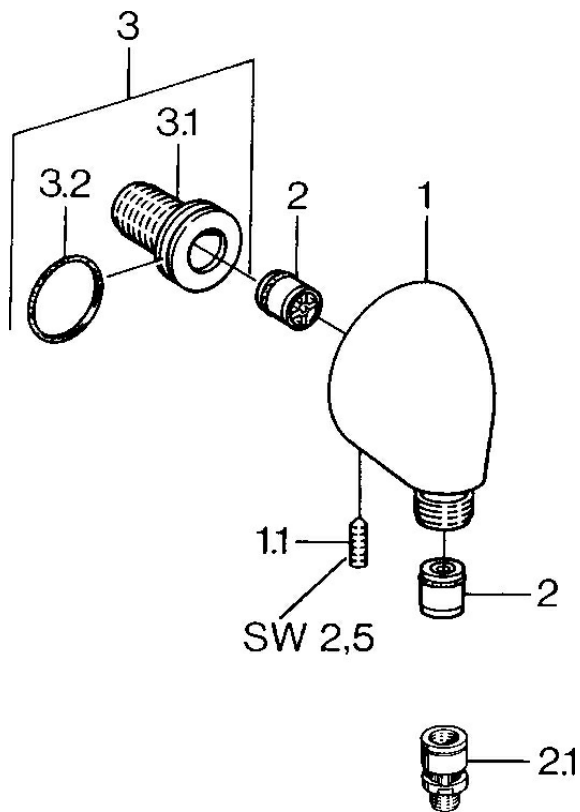

EAN: 4015474672321
static.hansa.com/04420100

- Řešení pro sprchy
- Příslušenství
- Montáž na zeď
- Chrom
- Koleno pro nástěnné připojení
- Zpětný ventil (-y)
- Přímé připojení
- zabezpečeno proti zpětnému toku při použití v domácnosti (podle DIN EN 1717)

Technické údaje

Technické vlastnosti

Velikost DN (jmenovitý rozměr)	DN15
Zdroj teplé vody	max. +80°C
Pracovní tlak	0.5-10 bar
Velikost přípojky	G1/2
Zabezpečení proti zpětnému toku (ČSN EN 1717)	EB

Schválení a Prohlášení

Prohlášení o shodě	DoC
--------------------	------------

Náhradní díly

SP04420100

	Název	Kód
1.1	Šroub, M6x20	59911228
2	Zpětný ventil	59905714
2.1	Přísávací ventil, DN15	59911330
3	Připojovací šroubení, G1/2	59911229
3.2	O-kroužek, d 25x2,5	59905053