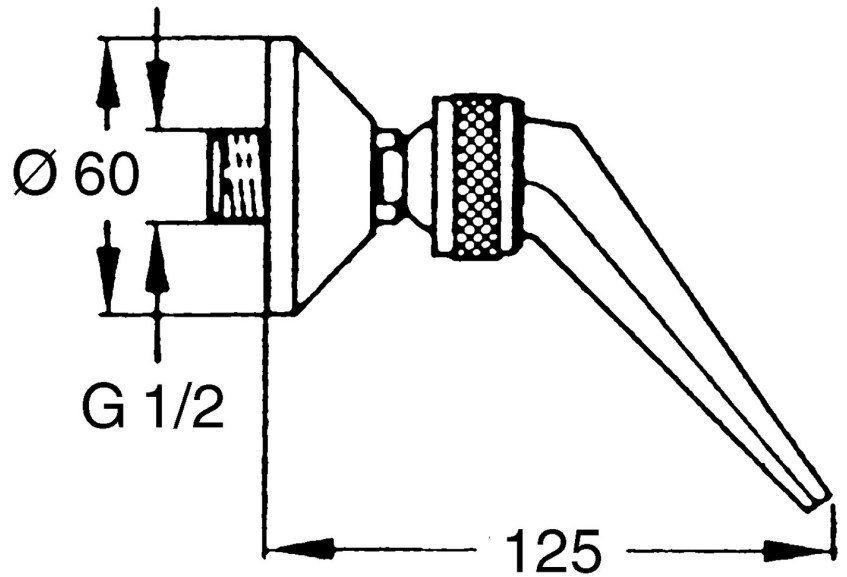

EAN: 4015474672482
static.hansa.com/04400100

- Soluzioni doccia
- Accessori
- Montaggio a parete
- Cromo
- Snodo sferico
- Cascata - Getto come una cascata, forte e ampio
- Connessione diretta, Filettatura esterna
- Laminare
- 1 getto

Dati tecnici

Caratteristiche flusso

Portata 3 bar **49.8 l/min**

Caratteristiche tecniche

Misura DN (dimensione nominale) **DN15**
Fornitura di acqua calda **max. +65°C**
Pressione di esercizio **0.5-10 bar**
Misura della connessione **G1/2**
Diametro **220 mm**
Projection **125 mm**
Materiale **Ottone**