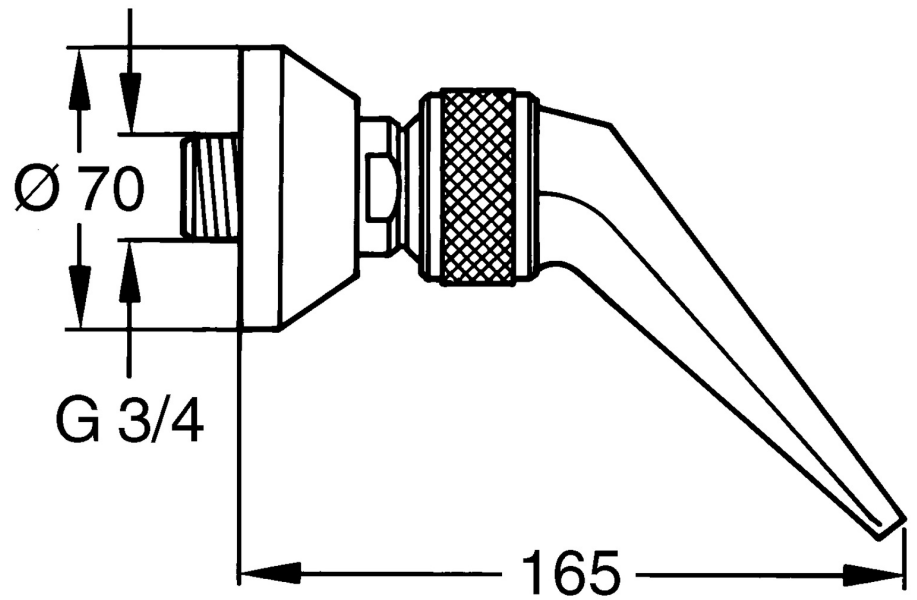

EAN: 4015474672864
static.hansa.com/04390100

- Soluzioni doccia
- Accessori
- Montaggio a parete
- Cromo
- Snodo sferico
- Cascata - Getto come una cascata, forte e ampio
- Connessione diretta, Filettatura esterna
- Laminare
- 1 getto

Dati tecnici

Caratteristiche flusso

Portata 3 bar **70.2 l/min**

Caratteristiche tecniche

Misura DN (dimensione nominale) **DN20**
Fornitura di acqua calda **max. +65°C**
Pressione di esercizio **0.5-10 bar**
Misura della connessione **G3/4**
Projection **165 mm**
Materiale **Ottone**