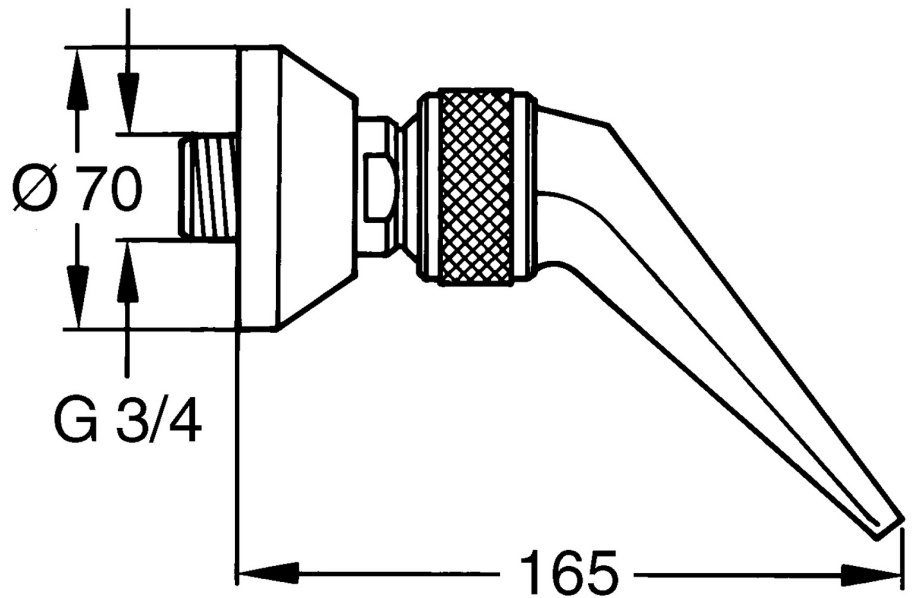

EAN: 4015474672864  
[static.hansa.com/04390100](https://static.hansa.com/04390100)

- Dusche
- Zubehör
- Wandmontage
- Chrom
- Schwenkbares Kugelgelenk
- Kaskadenförmig - Wasserstrahl wie ein Wasserfall, stark und breit
- direkter Anschluss, Außengewinde
- Laminar Wasserstrahl, ohne Luftbeimischung
- 1-strahlig

### Technische Eigenschaften

DN-Größe (Nennmaß) **DN20**  
Warmwasserversorgung **max. +65°C**  
Arbeitsdruck **0.5-10 bar**  
Anschlussgröße **G3/4**  
Ausladung **165 mm**  
Werkstoff **Messing**