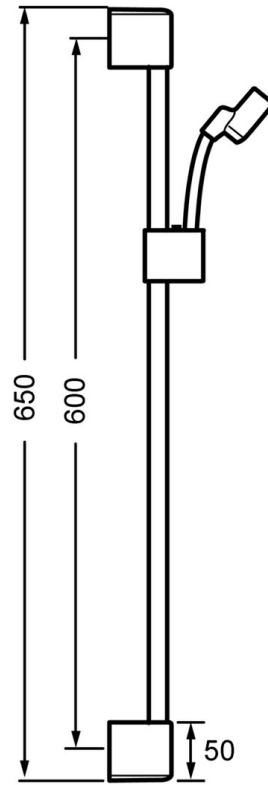

EAN: 4015474143968
static.hansa.com/0438030078

- Riešenia pre sprchy
- Nástenná montáž

Technické údaje

Technické vlastnosti

Dodávka teplej vody	max. +65°C
Pracovný tlak	0.5-10 bar