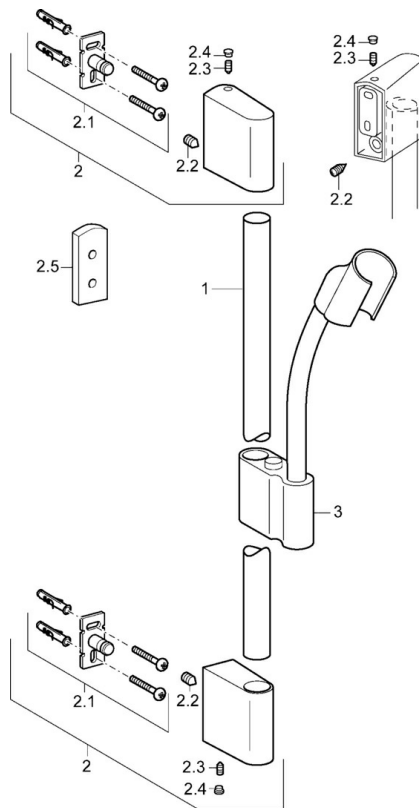

### SP0455030078

	Názov	Kód
2	Držiak	59913177
2.1	Upevňovací set	59913178
2.2	Skrutka, M5x8, SW2.5	59904755
2.3	Skrutka, M5x6, SW2.5	59912617
2.4	Vymedzovacia vložka	59911840
2.5	Dištančný krúžok	59913179
3	Jazdec/nosič sprchy	59913176