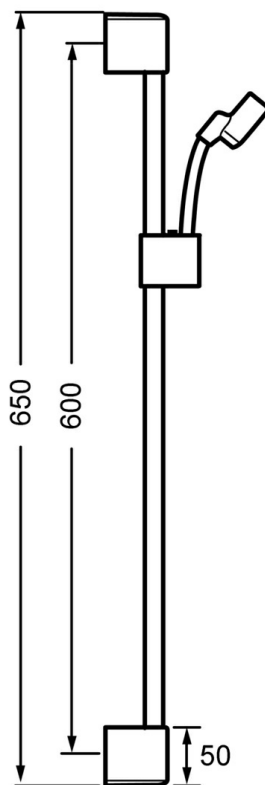

EAN: 4015474143968
static.hansa.com/0438030078

- Soluzioni doccia
- Montaggio a parete

Dati tecnici

Caratteristiche tecniche

Fornitura di acqua calda	max. +65°C
Pressione di esercizio	0.5-10 bar

Parti di ricambio

SP0455030078

	Nome	Codice
2	Supporto a muro Cromo	59913177
2.1	Set di fissaggio	59913178
2.2	Screw, M5x8, SW2.5	59904755
2.3	Screw, M5x6, SW2.5	59912617
2.4	Spinotto Cromo	59911840
2.5	Anello distanziatore	59913179
3	Cursore per asta doccia Cromo	59913176