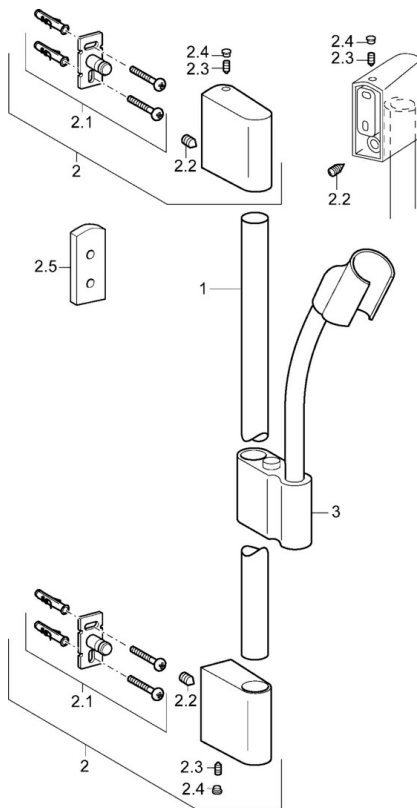

EAN: 4015474143968
static.hansa.com/0438030078

- Soluzioni doccia
- Montaggio a parete

Dati tecnici

Caratteristiche tecniche

Fornitura di acqua calda	max. +65°C
Pressione di esercizio	0.5-10 bar

Parti di ricambio

SP0455030078

	Nome	Codice
2	Supporto a muro Cromo	59913177
2.1	Set di fissaggio	59913178
2.2	Screw, M5x8, SW2.5	59904755
2.3	Screw, M5x6, SW2.5	59912617
2.4	Spinotto Cromo	59911840
2.5	Anello distanziatore	59913179
3	Cursore per asta doccia Cromo	59913176