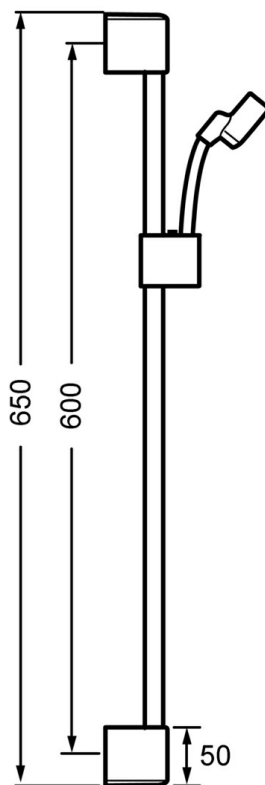

EAN: 4015474143968
static.hansa.com/0438030078

- Solutions de douche

- Montage mural

Caractéristiques techniques

Caractéristiques techniques

Alimentation en eau chaude

max. +65°C

Pression de service

0.5-10 bar

Pièces de rechange

SP0455030078

	Nom	Code
2	Support mural	59913177
2.1	Ensemble de fixation	59913178
2.2	Vis, M5x8, SW2.5	59904755
2.3	Vis, M5x6, SW2.5	59912617
2.4	Butée de réglage	59911840
2.5	Bague entretoise	59913179
3	Curseur pour barre	59913176