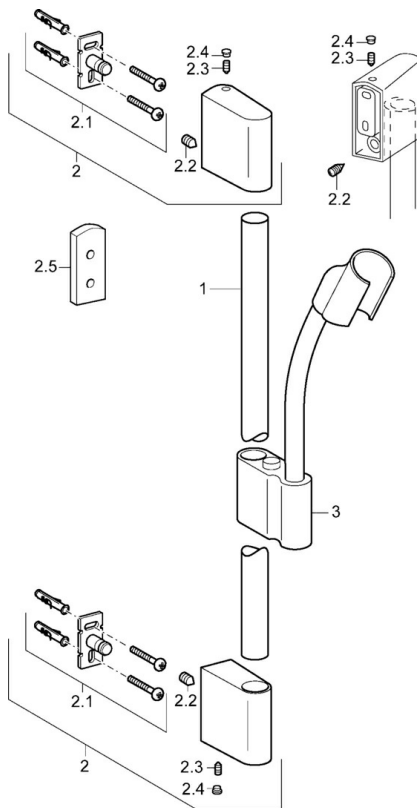

EAN: 4015474143968
static.hansa.com/0438030078

- Solutions de douche

- Montage mural

Caractéristiques techniques

Caractéristiques techniques

Alimentation en eau chaude

max. +65°C

Pression de service

0.5-10 bar

Pièces de rechange

SP0455030078

	Nom	Code
2	Support mural	59913177
2.1	Ensemble de fixation	59913178
2.2	Vis, M5x8, SW2.5	59904755
2.3	Vis, M5x6, SW2.5	59912617
2.4	Butée de réglage	59911840
2.5	Bague entretoise	59913179
3	Curseur pour barre	59913176