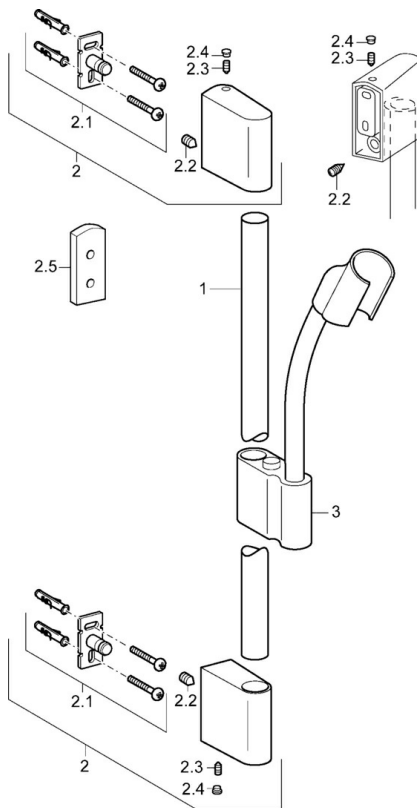

EAN: 4015474143968
static.hansa.com/0438030078

- Dusche
- Wandmontage

Technische Daten

Technische Eigenschaften

Warmwasserversorgung	max. +65°C
Arbeitsdruck	0.5-10 bar

Ersatzteile

SP0455030078

	Name	Art.-Nr.
2	Wandhalter	59913177
2.1	Befestigungssatz	59913178
2.2	Schraube, M5x8, SW2.5	59904755
2.3	Schraube, M5x6, SW2.5	59912617
2.4	Abdeckstopfen	59911840
2.5	Distanzring	59913179
3	Schieber	59913176