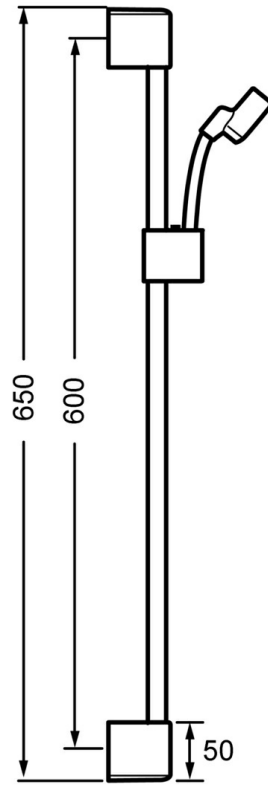

EAN: 4015474143968
static.hansa.com/0438030078

- Dusche
- Wandmontage

Technische Daten

Technische Eigenschaften

Warmwasserversorgung	max. +65°C
Arbeitsdruck	0.5-10 bar

Ersatzteile

SP0455030078

	Name	Art.-Nr.
2	Wandhalter	59913177
2.1	Befestigungssatz	59913178
2.2	Schraube, M5x8, SW2.5	59904755
2.3	Schraube, M5x6, SW2.5	59912617
2.4	Abdeckstopfen	59911840
2.5	Distanzring	59913179
3	Schieber	59913176