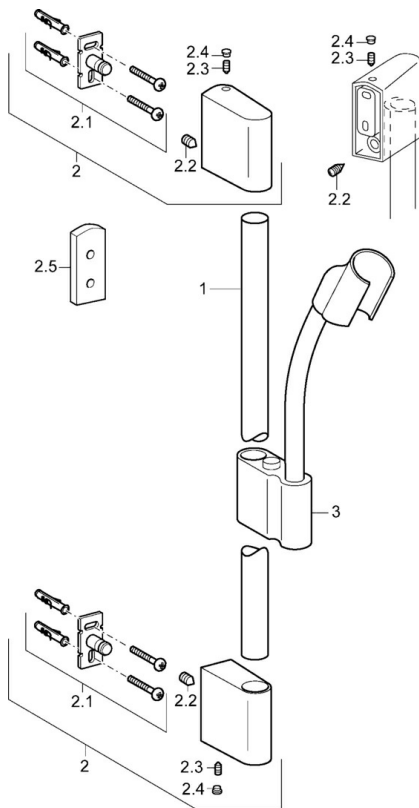

EAN: 4015474143968
static.hansa.com/0438030078

- Řešení pro sprchy
- Montáž na zeď

Technické údaje

Technické vlastnosti

Zdroj teplé vody	max. +65°C
Pracovní tlak	0.5-10 bar

Náhradní díly

SP0455030078

	Název	Kód
2	Držák	59913177
2.1	Upevňovací set	59913178
2.2	Šroub, M5x8, SW2.5	59904755
2.3	Šroub, M5x6, SW2.5	59912617
2.4	Vymezovací vložka	59911840
2.5	Distanční kroužek	59913179
3	Jezdec sprchy	59913176