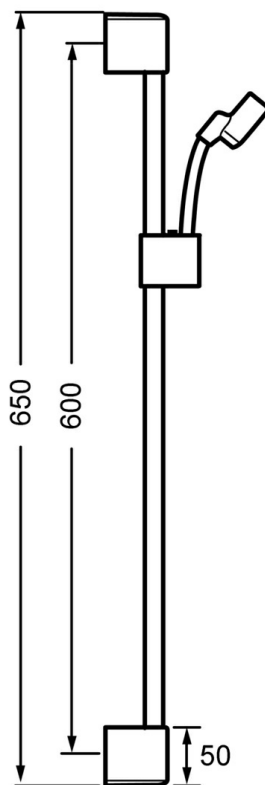

EAN: 4015474143968
static.hansa.com/0438030078

- Řešení pro sprchy
- Montáž na zeď

Technické údaje

Technické vlastnosti

Zdroj teplé vody	max. +65°C
Pracovní tlak	0.5-10 bar

Náhradní díly

SP0455030078

	Název	Kód
2	Držák	59913177
2.1	Upevňovací set	59913178
2.2	Šroub, M5x8, SW2.5	59904755
2.3	Šroub, M5x6, SW2.5	59912617
2.4	Vymezovací vložka	59911840
2.5	Distanční kroužek	59913179
3	Jezdec sprchy	59913176