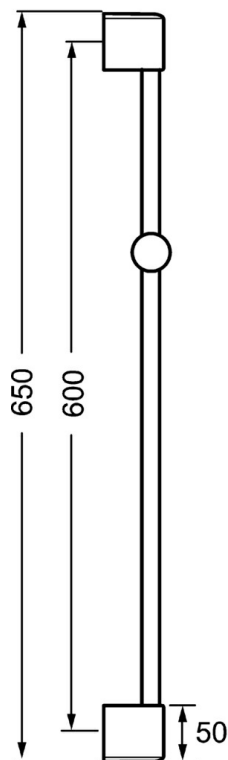

EAN: 4015474143975
static.hansa.com/04380200

- Douche oplossingen
- Hulpuitrustingen
- Wandmontage
- Chroom
- Verstelbare bevestiging glijstang
- Kan worden ingekort

Technische gegevens

Reserveonderdelen

SP04550200

	Naam	Code
2	Muurhaak Chroom	59913177
2.1	Bevestigingsset	59913178
2.2	Schroef, M5x8, SW2.5	59904755
2.3	Schroef, M5x6, SW2.5	59912617
2.4	Binnendeel temperatuurhendel Chroom	59911840
2.5	Afstandhouder ring	59913179
3	Schuifstuk, d 18 mm Chroom	59912781