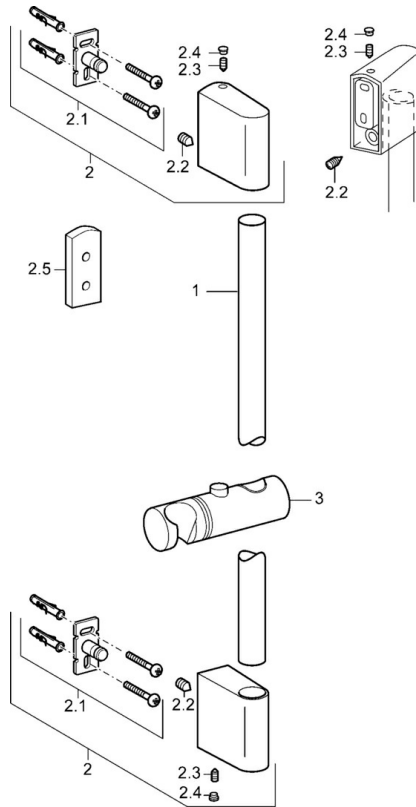

EAN: 4015474143975
static.hansa.com/04380200

- Douche oplossingen
- Hulpuitrustingen
- Wandmontage
- Chroom
- Verstelbare bevestiging glijstang
- Kan worden ingekort

Technische gegevens

Reserveonderdelen

SP04550200

	Naam	Code
2	Muurhaak Chroom	59913177
2.1	Bevestigingsset	59913178
2.2	Schroef, M5x8, SW2.5	59904755
2.3	Schroef, M5x6, SW2.5	59912617
2.4	Binnendeel temperatuurhendel Chroom	59911840
2.5	Afstandhouder ring	59913179
3	Schuifstuk, d 18 mm Chroom	59912781