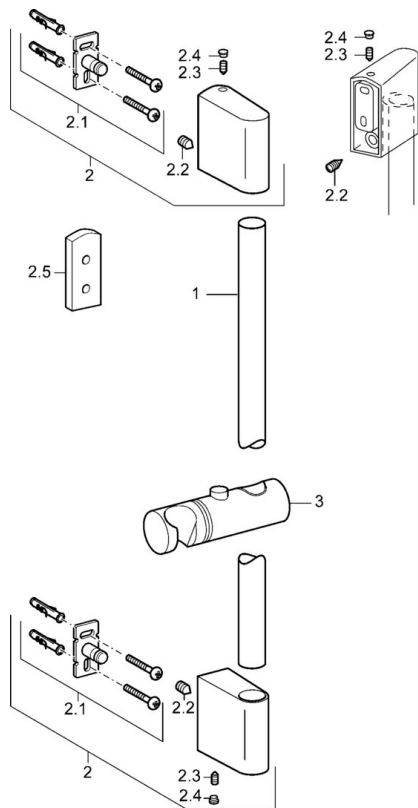

EAN: 4015474143975
static.hansa.com/04380200

- Solutions de douche
- Equipement auxiliaire
- Montage mural
- Chrome
- Support de douchette réglable
- Peut être raccourci

Caractéristiques techniques

Pièces de rechange

SP04550200

	Nom	Code
2	Support mural	59913177
2.1	Ensemble de fixation	59913178
2.2	Vis, M5x8, SW2.5	59904755
2.3	Vis, M5x6, SW2.5	59912617
2.4	Butée de réglage	59911840
2.5	Bague entretoise	59913179
3	Curseur pour barre, d 18 mm	59912781