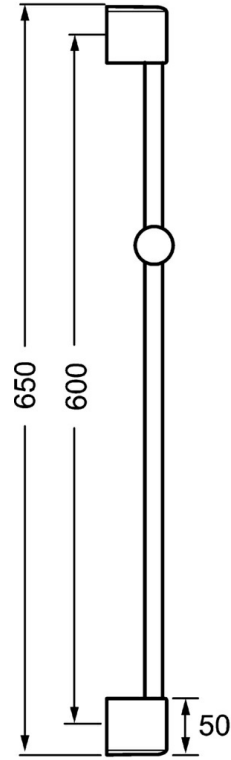

EAN: 4015474143975
static.hansa.com/04380200

- Solutions de douche
- Equipement auxiliaire
- Montage mural
- Chrome
- Support de douchette réglable
- Peut être raccourci

Caractéristiques techniques

Pièces de rechange

SP04550200

	Nom	Code
2	Support mural	59913177
2.1	Ensemble de fixation	59913178
2.2	Vis, M5x8, SW2.5	59904755
2.3	Vis, M5x6, SW2.5	59912617
2.4	Butée de réglage	59911840
2.5	Bague entretoise	59913179
3	Curseur pour barre, d 18 mm	59912781