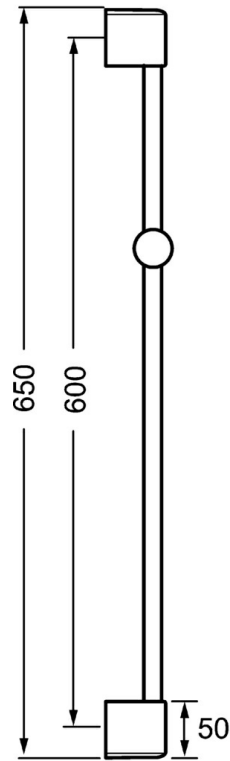

EAN: 4015474143975  
[static.hansa.com/04380200](https://static.hansa.com/04380200)

- Dusche
- Zubehör
- Wandmontage
- Chrom
- Verstellbare Brausestangehalterung
- Kürzbar

## Ersatzteile

### SP04550200

	Name	Art.-Nr.
2	Wandhalter	59913177
2.1	Befestigungssatz	59913178
2.2	Schraube, M5x8, SW2.5	59904755
2.3	Schraube, M5x6, SW2.5	59912617
2.4	Abdeckstopfen	59911840
2.5	Distanzring	59913179
3	Schieber, d 18 mm	59912781