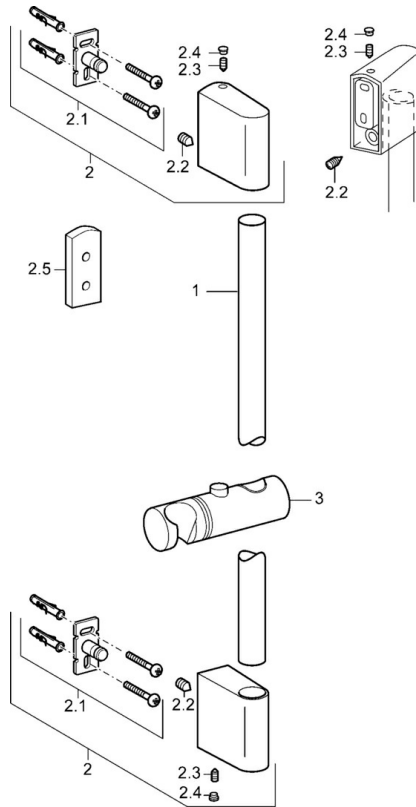

EAN: 4015474143975  
[static.hansa.com/04380200](https://static.hansa.com/04380200)

- Dusche
- Zubehör
- Wandmontage
- Chrom
- Verstellbare Brausestangehalterung
- Kürzbar

## Ersatzteile

### SP04550200

	Name	Art.-Nr.
2	Wandhalter	59913177
2.1	Befestigungssatz	59913178
2.2	Schraube, M5x8, SW2.5	59904755
2.3	Schraube, M5x6, SW2.5	59912617
2.4	Abdeckstopfen	59911840
2.5	Distanzring	59913179
3	Schieber, d 18 mm	59912781