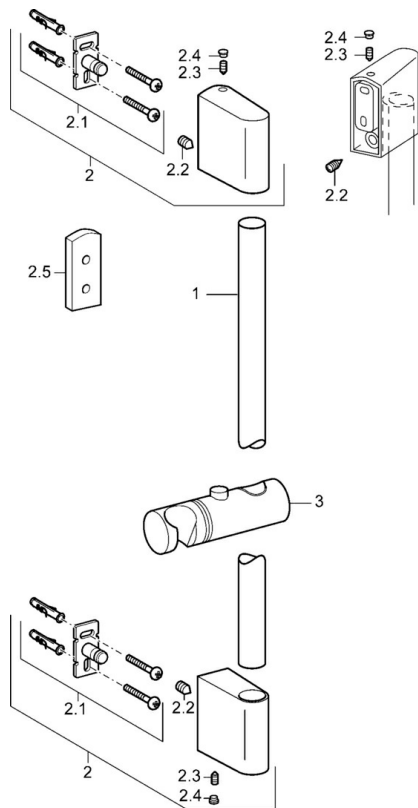

EAN: 4015474143975
static.hansa.com/04380200

- Řešení pro sprchy
- Příslušenství
- Montáž na zeď
- Chrom
- Sprchová tyč s nastavitelnou roztečí úchytů
- Flexibilní délka / Lze zkrátit

Technické údaje

Náhradní díly

SP04550200

	Název	Kód
2	Držák	59913177
2.1	Upevňovací set	59913178
2.2	Šroub, M5x8, SW2.5	59904755
2.3	Šroub, M5x6, SW2.5	59912617
2.4	Vymezovací vložka	59911840
2.5	Distanční kroužek	59913179
3	Jezdec sprchy, d 18 mm	59912781