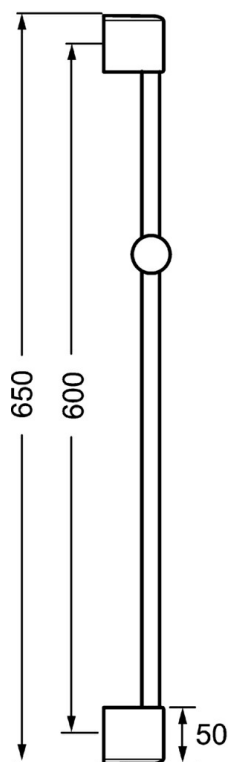

EAN: 4015474143975
static.hansa.com/04380200

- Řešení pro sprchy
- Příslušenství
- Montáž na zeď
- Chrom
- Sprchová tyč s nastavitelnou roztečí úchytů
- Flexibilní délka / Lze zkrátit

Technické údaje

Náhradní díly

SP04550200

	Název	Kód
2	Držák	59913177
2.1	Upevňovací set	59913178
2.2	Šroub, M5x8, SW2.5	59904755
2.3	Šroub, M5x6, SW2.5	59912617
2.4	Vymezovací vložka	59911840
2.5	Distanční kroužek	59913179
3	Jezdec sprchy, d 18 mm	59912781