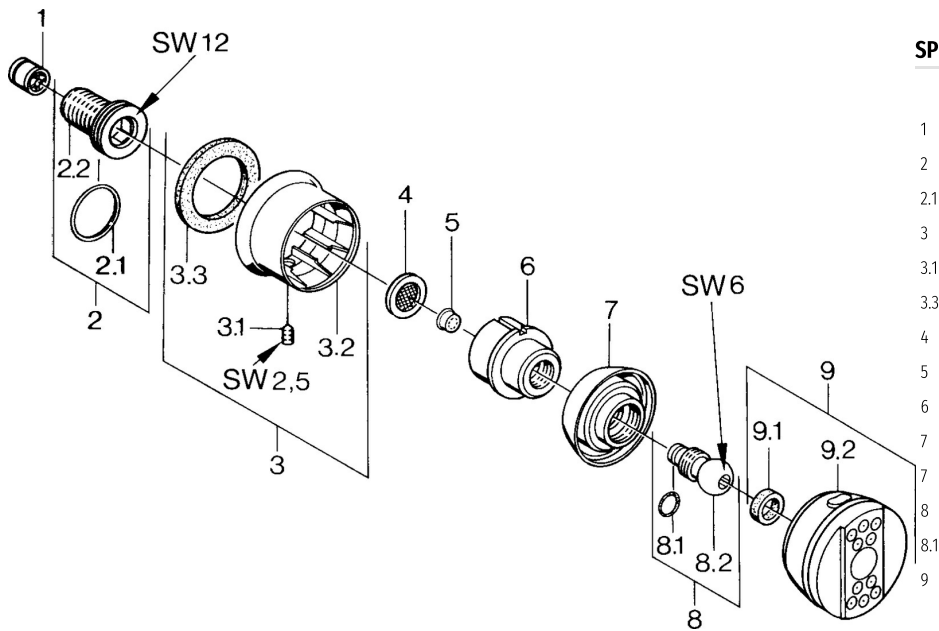

EAN: 4015474672680
static.hansa.com/0436010094

- Douche oplossingen
- Hulpuitrustingen
- Wandmontage
- Edelmessing
- Debietgreep
- Draaibaar kogelscharnier
- Intens – stimulerende waterstroom, Normaal – gelijkmatige en zachte waterstroom
- Vuilfilter(s), Terugslagklep
- 2-stralig

Technische gegevens

Doorstromingseigenschappen

Doorstroomhoeveelheid bij 3 bar **4.2 l/min**

Technische eigenschappen

Warmwatertoevoer **max. +80°C**
 Werkdruk **0.5-10 bar**
 Aansluitmaat **G1/2**
 Terugstroom beveiliging (EN1717) **EB**

Reserveonderdelen

SP04360100

	Naam	Code
1	Terugslagklep	59905714
2	Aansluitnippel, G1/2	59911229
2.1	O-ring, d 25x2.5	59905053
3	Afdekplaat Chroom Stopgezet	59911343
3.1	Schroef, M6x9 Stopgezet	59911237
3.3	Dichting Stopgezet	59911350
4	Filter dichting, G3/4	59911076
5	Debiethendel	59911351
6	Housing Aranja Stopgezet	59911358
7	Housing Zwart Stopgezet	59911356
7	Housing Stopgezet	59911352
8	Bevestigingsschroeven Stopgezet	59911359
8.1	O-ring, 12x2 Stopgezet	59911376
9	Side shower with connector, DN15 Chroom Stopgezet	59911360