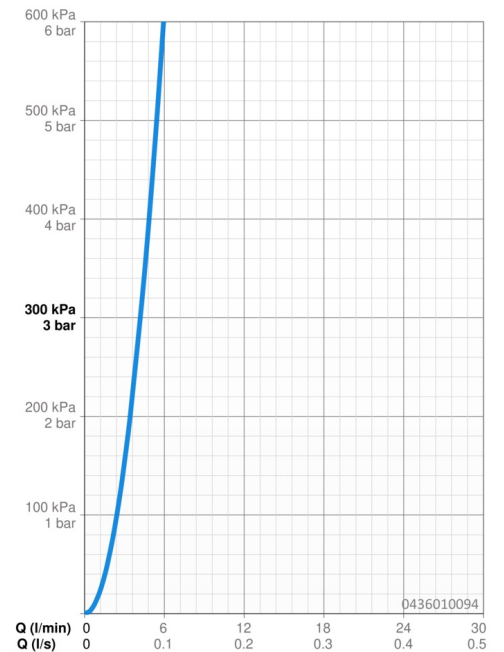

EAN: 4015474672680
static.hansa.com/0436010094

- Douche oplossingen
- Hulpuitrustingen
- Wandmontage
- Edelmessing
- Debietgreep
- Draaibaar kogelscharnier
- Intens – stimulerende waterstroom, Normaal – gelijkmatige en zachte waterstroom
- Vuilfilter(s), Terugslagklep
- 2-stralig

Technische gegevens

Doorstromingseigenschappen

Doorstroomhoeveelheid bij 3 bar **4.2 l/min**

Technische eigenschappen

Warmwatertoevoer **max. +80°C**
 Werkdruk **0.5-10 bar**
 Aansluitmaat **G1/2**
 Terugstroom beveiliging (EN1717) **EB**