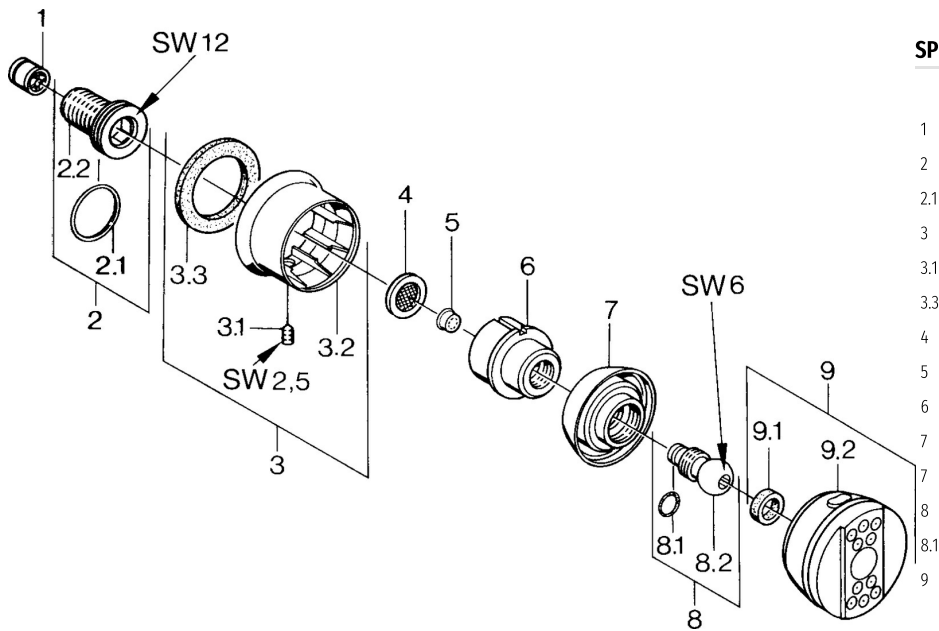

### Technische Eigenschaften

Warmwasserversorgung **max. +80°C**  
 Arbeitsdruck **0.5-10 bar**  
 Anschlussgröße **G1/2**  
 Sicherungseinrichtung (EN1717) **EB**

### SP04360100

	Name	Art.-Nr.
1	Rückschlagventil	59905714
2	Anschlussnippel, G1/2	59911229
2.1	O-Ring, d 25x2.5	59905053
3	Rosette Ausgelaufen	59911343
3.1	Schraube, M6x9 Ausgelaufen	59911237
3.3	Dichtung Ausgelaufen	59911350
4	Schmutzfilter, G3/4	59911076
5	Absperrgriff	59911351
6	Umhüllung Aranja Ausgelaufen	59911358
7	Umhüllung Schwarz Ausgelaufen	59911356
7	Umhüllung Ausgelaufen	59911352
8	Befestigungsschraube Ausgelaufen	59911359
8.1	O-Ring, 12x2 Ausgelaufen	59911376
8.2	O-Ring, 12x2 Ausgelaufen	59911376
9	Seitenbrause mit Anschluss, DN15 Ausgelaufen	59911360