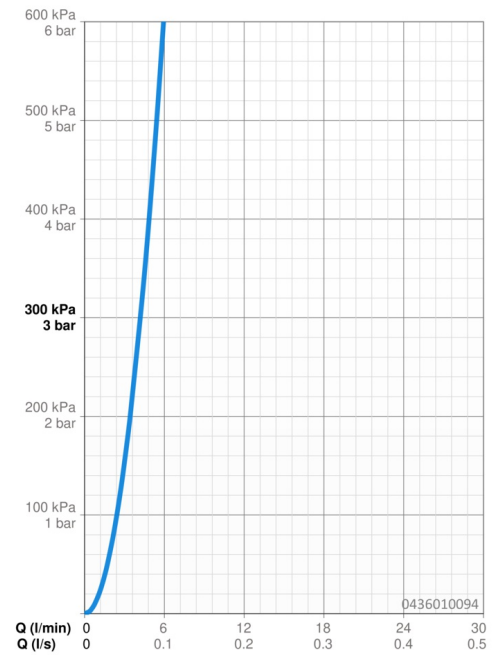

EAN: 4015474672680  
[static.hansa.com/0436010094](http://static.hansa.com/0436010094)

- Dusche
- Zubehör
- Wandmontage
- Edelmessing
- Durchflusseinstellgriff
- Schwenkbares Kugelgelenk
- Intensiv – Belebender Wasserstrahl, Normal – Gleichmäßiger und weicher Wasserstrahl
- Schmutzfilter, Rückflussverhinderer
- 2-strahlig

### Durchflusseigenschaften

Durchfluss bei 3 bar **4.2 l/min**

### Technische Eigenschaften

Warmwasserversorgung **max. +80°C**  
 Arbeitsdruck **0.5-10 bar**  
 Anschlussgröße **G1/2**  
 Sicherungseinrichtung (EN1717) **EB**