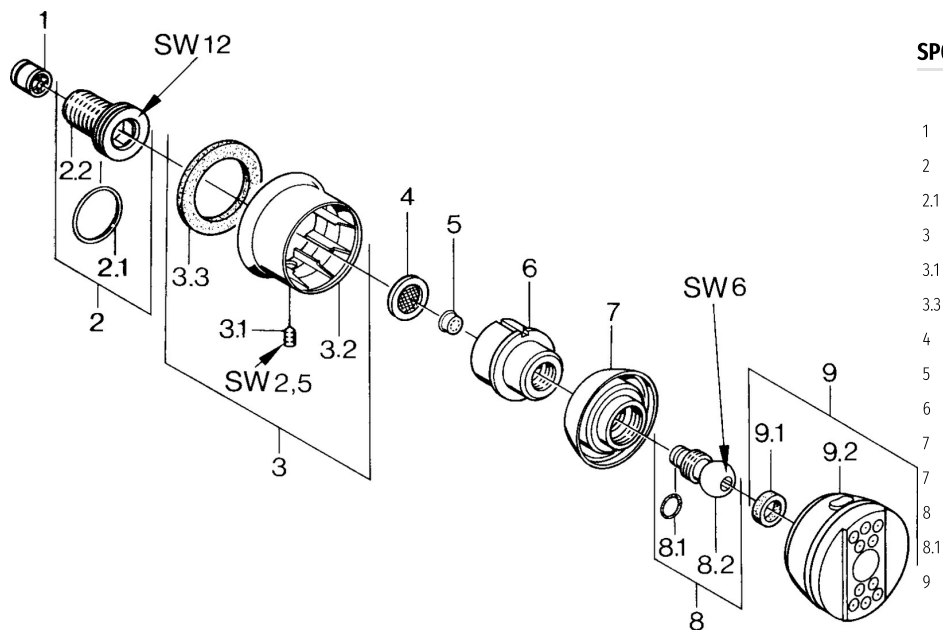

EAN: 4015474672680
static.hansa.com/0436010094

- Řešení pro sprchy
- Příslušenství
- Montáž na zeď
- Ušlechtilá mosaz
- Rukojeť regulátoru průtoku
- Otočné připojení kulového kloubu
- Intenzivní - povzbuzující proud vody, Normální - Rovnoměrný a jemný proud vody
- Filtr(y) na nečistoty, Zpětný ventil (-y)
- 2 proudy

Technické údaje

Vlastnosti průtoku

Průtokové množství při 3 bar **4.2 l/min**

Technické vlastnosti

Zdroj teplé vody **max. +80°C**
 Pracovní tlak **0.5-10 bar**
 Velikost přípojky **G1/2**
 Zabezpečení proti zpětnému toku (ČSN EN 1717) **EB**

Náhradní díly

SP04360100

	Název	Kód
1	Zpětný ventil	59905714
2	Připojovací šroubení, G1/2	59911229
2.1	O-kroužek, d 25x2,5	59905053
3	Kryt příruby Ukončeno	59911343
3.1	Šroub, M6x9 Ukončeno	59911237
3.3	Těsnění Ukončeno	59911350
4	Těsnění s filtrem, G3/4	59911076
5	Rukojeť regulátoru průtoku Ukončeno	59911351
6	Pouzdro Aranja Ukončeno	59911358
7	Pouzdro Černá Ukončeno	59911356
7	Pouzdro Ukončeno	59911352
8	Upevňovací šroub Ukončeno	59911359
8.1	O-kroužek, 12x2 Ukončeno	59911376
9	Side shower with connector, DN15 Ukončeno	59911360