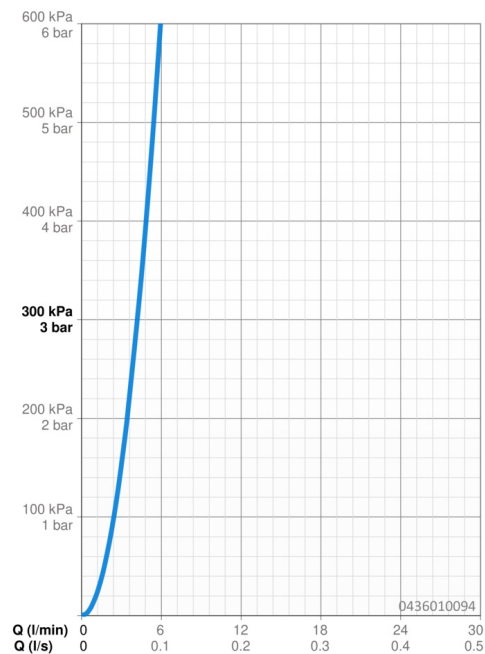

EAN: 4015474672680
static.hansa.com/0436010094

- Řešení pro sprchy
- Příslušenství
- Montáž na zeď
- Ušlechtilá mosaz
- Rukojeť regulátoru průtoku
- Otočné připojení kulového kloubu
- Intenzivní - povzbuzující proud vody, Normální - Rovnoměrný a jemný proud vody
- Filtr(y) na nečistoty, Zpětný ventil (-y)
- 2 proudy

Technické údaje

Vlastnosti průtoku

Průtokové množství při 3 bar **4.2 l/min**

Technické vlastnosti

Zdroj teplé vody **max. +80°C**
 Pracovní tlak **0.5-10 bar**
 Velikost přípojky **G1/2**
 Zabezpečení proti zpětnému toku (ČSN EN 1717) **EB**