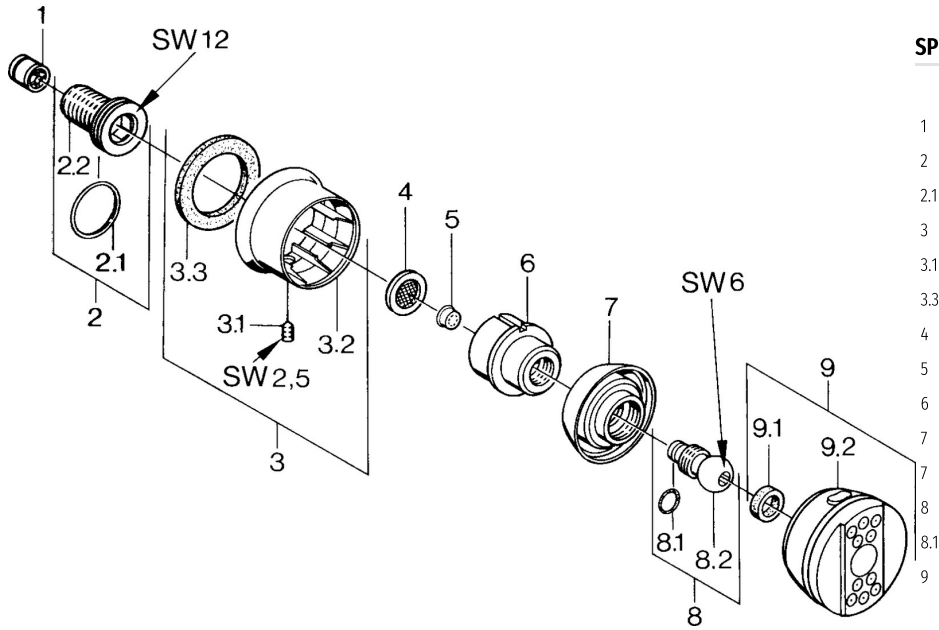

EAN: 4015474672741
static.hansa.com/0436010093

- Douche oplossingen
- Hulpuitrustingen
- Wandmontage
- Debietgreep
- Draaibaar kogelscharnier
- Intens – stimulerende waterstroom, Normaal – gelijkmatige en zachte waterstroom
- Vuilfilter(s), Terugslagklep
- 2-stralig

Technische gegevens

Doorstromingseigenschappen

Doorstroomhoeveelheid bij 3 bar **4.2 l/min**

Technische eigenschappen

Warmwatertoevoer **max. +80°C**
 Werkdruk **0.5-10 bar**
 Aansluitmaat **G1/2**
 Terugstroom beveiliging (EN1717) **EB**

Reserveonderdelen

SP04360100

	Naam	Code
1	Terugslagklep	59905714
2	Aansluitnippel, G1/2	59911229
2.1	O-ring, d 25x2.5	59905053
3	Afdekplaat Chroom Stopgezet	59911343
3.1	Schroef, M6x9 Stopgezet	59911237
3.3	Dichting Stopgezet	59911350
4	Filter dichting, G3/4	59911076
5	Debiethendel	59911351
6	Housing Aranja Stopgezet	59911358
7	Housing Zwart Stopgezet	59911356
7	Housing Stopgezet	59911352
8	Bevestigingsschroeven Stopgezet	59911359
8.1	O-ring, 12x2 Stopgezet	59911376
9	Side shower with connector, DN15 Chroom Stopgezet	59911360