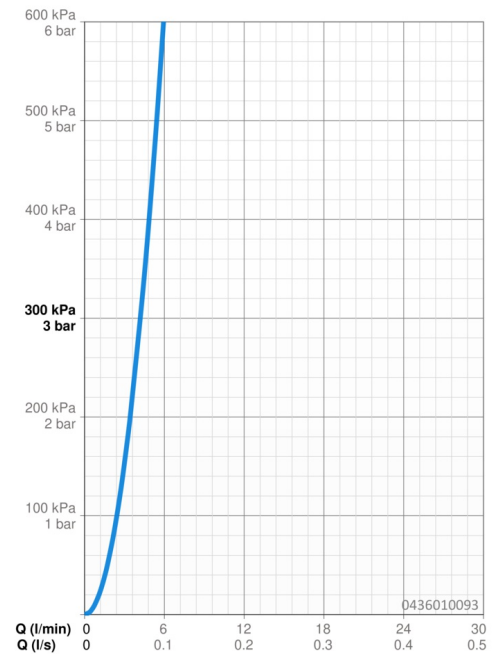

EAN: 4015474672741
static.hansa.com/0436010093

- Douche oplossingen
- Hulpuitrustingen
- Wandmontage
- Debietgreep
- Draaibaar kogelscharnier
- Intens – stimulerende waterstroom, Normaal – gelijkmatige en zachte waterstroom
- Vuilfilter(s), Terugslagklep
- 2-stralig

Technische gegevens

Doorstromingseigenschappen

Doorstroomhoeveelheid bij 3 bar **4.2 l/min**

Technische eigenschappen

Warmwatertoevoer **max. +80°C**
 Werkdruk **0.5-10 bar**
 Aansluitmaat **G1/2**
 Terugstroom beveiliging (EN1717) **EB**