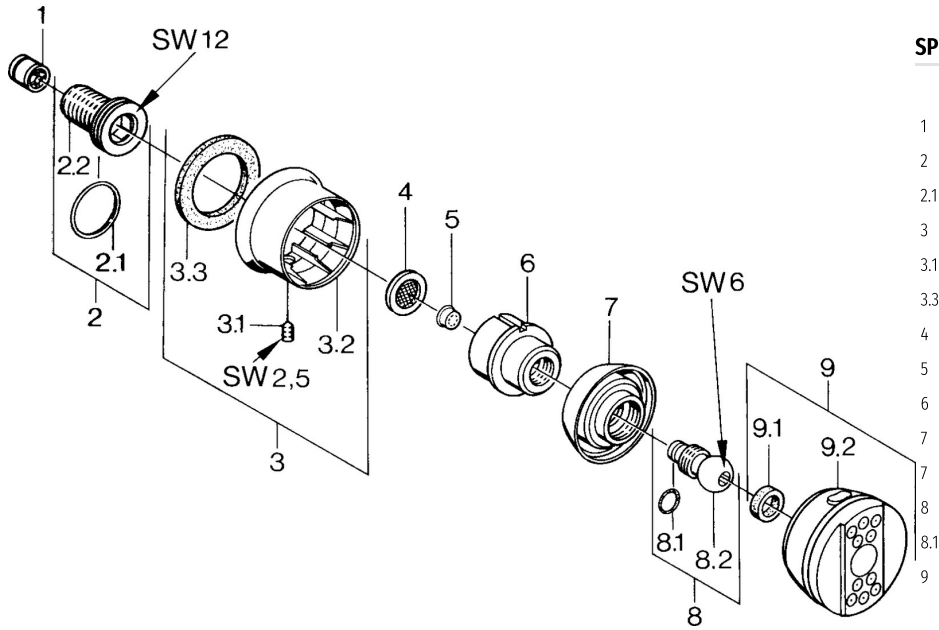

EAN: 4015474672741
static.hansa.com/0436010093

- Dusche
- Zubehör
- Wandmontage
- Durchflusseinstellgriff
- Schwenkbares Kugelgelenk
- Intensiv – Belebender Wasserstrahl, Normal – Gleichmäßiger und weicher Wasserstrahl
- Schmutzfilter, Rückflussverhinderer
- 2-strahlig

Technische Daten

Durchflusseigenschaften

Durchfluss bei 3 bar **4.2 l/min**

Technische Eigenschaften

Warmwasserversorgung **max. +80°C**
 Arbeitsdruck **0.5-10 bar**
 Anschlussgröße **G1/2**
 Sicherungseinrichtung (EN1717) **EB**

Ersatzteile

SP04360100

| | Name | Art.-Nr. |
|-----|--|----------|
| 1 | Rückschlagventil | 59905714 |
| 2 | Anschlussnippel, G1/2 | 59911229 |
| 2.1 | O-Ring, d 25x2.5 | 59905053 |
| 3 | Rosette Ausgelaufen | 59911343 |
| 3.1 | Schraube, M6x9 Ausgelaufen | 59911237 |
| 3.3 | Dichtung Ausgelaufen | 59911350 |
| 4 | Schmutzfilter, G3/4 | 59911076 |
| 5 | Absperrgriff | 59911351 |
| 6 | Umhüllung Aranja Ausgelaufen | 59911358 |
| 7 | Umhüllung Schwarz Ausgelaufen | 59911356 |
| 7 | Umhüllung Ausgelaufen | 59911352 |
| 8 | Befestigungsschraube Ausgelaufen | 59911359 |
| 8.1 | O-Ring, 12x2 Ausgelaufen | 59911376 |
| 8.2 | O-Ring, 12x2 Ausgelaufen | 59911376 |
| 9 | Seitenbrause mit Anschluss, DN15 Ausgelaufen | 59911360 |