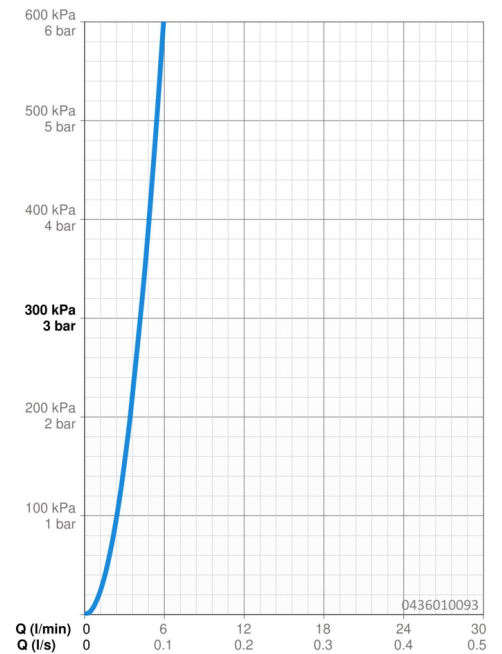

EAN: 4015474672741
static.hansa.com/0436010093

- Dusche
- Zubehör
- Wandmontage
- Durchflusseinstellgriff
- Schwenkbares Kugelgelenk
- Intensiv – Belebender Wasserstrahl, Normal – Gleichmäßiger und weicher Wasserstrahl
- Schmutzfilter, Rückflussverhinderer
- 2-strahlig

Technische Daten

Durchflusseigenschaften

Durchfluss bei 3 bar **4.2 l/min**

Technische Eigenschaften

Warmwasserversorgung **max. +80°C**
 Arbeitsdruck **0.5-10 bar**
 Anschlussgröße **G1/2**
 Sicherungseinrichtung (EN1717) **EB**