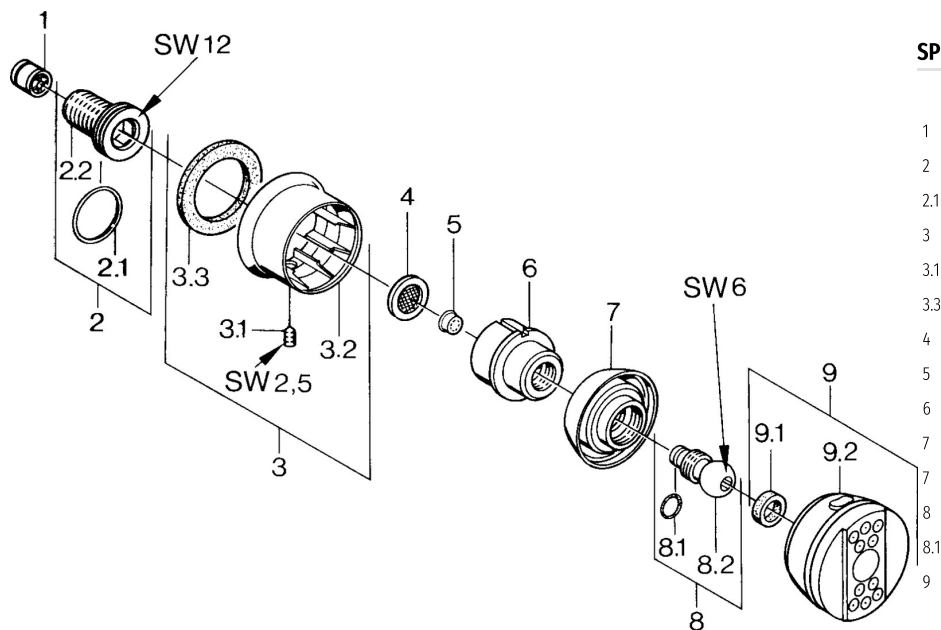

EAN: 4015474672741  
[static.hansa.com/0436010093](http://static.hansa.com/0436010093)

- Řešení pro sprchy
- Příslušenství
- Montáž na zeď
- Rukojeť regulátoru průtoku
- Otočné připojení kulového kloubu
- Intenzivní - povzbuzující proud vody, Normální - Rovnoměrný a jemný proud vody
- Filtr(y) na nečistoty, Zpětný ventil (-y)
- 2 proudy

### Technické vlastnosti

Zdroj teplé vody **max. +80°C**  
 Pracovní tlak **0.5-10 bar**  
 Velikost přípojky **G1/2**  
 Zabezpečení proti zpětnému toku (ČSN EN 1717) **EB**

### SP04360100

	Název	Kód
1	Zpětný ventil	59905714
2	Připojovací šroubení, G1/2	59911229
2.1	O-kroužek, d 25x2,5	59905053
3	Kryt příruby Ukončeno	59911343
3.1	Šroub, M6x9 Ukončeno	59911237
3.3	Těsnění Ukončeno	59911350
4	Těsnění s filtrem, G3/4	59911076
5	Rukojeť regulátoru průtoku Ukončeno	59911351
6	Pouzdro Aranja Ukončeno	59911358
7	Pouzdro Černá Ukončeno	59911356
7	Pouzdro Ukončeno	59911352
8	Upevňovací šroub Ukončeno	59911359
8.1	O-kroužek, 12x2 Ukončeno	59911376
9	Side shower with connector, DN15 Ukončeno	59911360