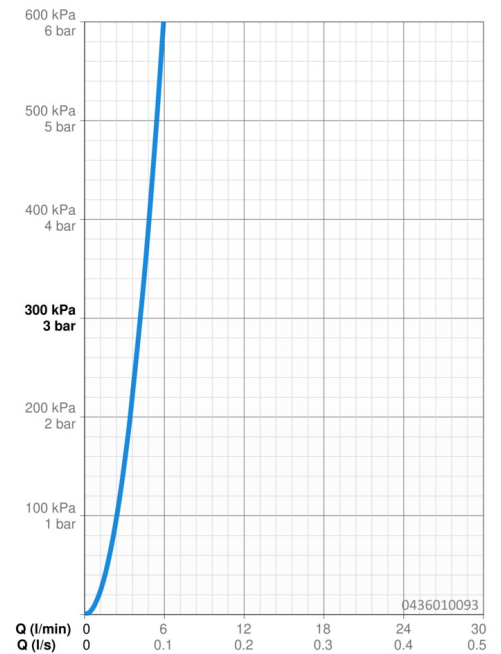

EAN: 4015474672741  
[static.hansa.com/0436010093](http://static.hansa.com/0436010093)

- Řešení pro sprchy
- Příslušenství
- Montáž na zeď
- Rukojeť regulátoru průtoku
- Otočné připojení kulového kloubu
- Intenzivní - povzbuzující proud vody, Normální - Rovnoměrný a jemný proud vody
- Filtr(y) na nečistoty, Zpětný ventil (-y)
- 2 proudy

### Vlastnosti průtoku

Průtokové množství při 3 bar **4.2 l/min**

### Technické vlastnosti

Zdroj teplé vody **max. +80°C**  
 Pracovní tlak **0.5-10 bar**  
 Velikost přípojky **G1/2**  
 Zabezpečení proti zpětnému toku (ČSN EN 1717) **EB**