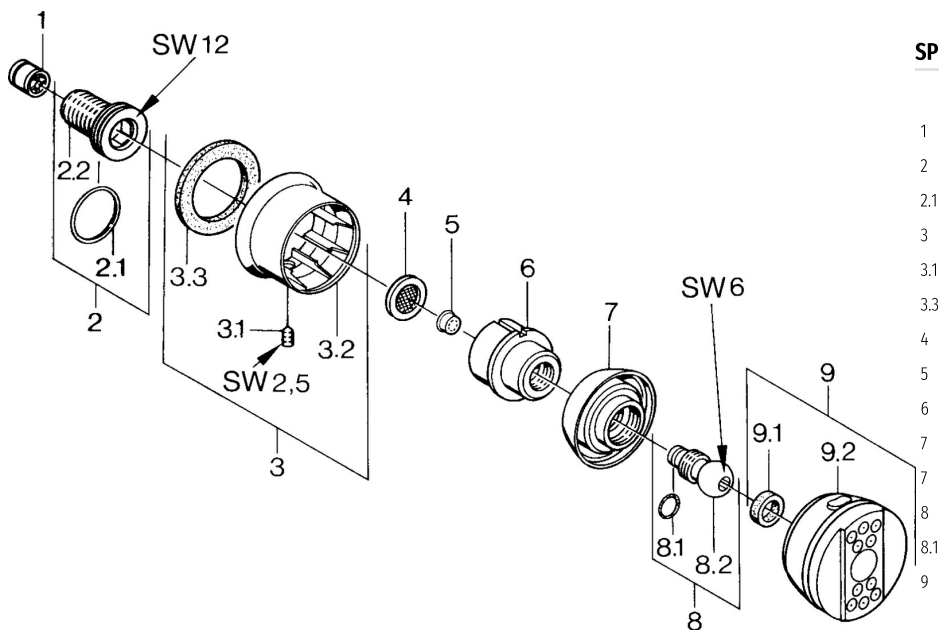

EAN: 4015474675551
static.hansa.com/0436010085

- Riešenia pre sprchy
- Príslušenstvo
- Nástenná montáž
- Chróm/Biela
- Rukoväť regulátora prietoku vody
- Otočné pripojenie guľového kĺbu
- Intenzívny - Povzbudzujúci prúd vody, Normálny - Rovnomerný a jemný prúd vody
- Filter, filtre na nečistoty, Spätný ventil (-y)
- 2-prúdová

Technické údaje

Vlastnosti prietoku

Prietok pri tlaku 3 bar **4.2 l/min**

Technické vlastnosti

Dodávka teplej vody **max. +80°C**
 Pracovný tlak **0.5-10 bar**
 Spojovacia veľkosť **G1/2**
 Spätná klapka (STN EN 1717) **EB**

Náhradné diely

SP04360100

| | Názov | Kód |
|-----|---|----------|
| 1 | Spätný ventil | 59905714 |
| 2 | Pripojovacie šróbenie, G1/2 | 59911229 |
| 2.1 | O-kružok, d 25x2,5 | 59905053 |
| 3 | Kryt príruby Ukončené | 59911343 |
| 3.1 | Skrutka, M6x9 Ukončené | 59911237 |
| 3.3 | Tesnenie Ukončené | 59911350 |
| 4 | Tesnenie s filtrom, G3/4 | 59911076 |
| 5 | Rukoväť regulátora prietoku vody | 59911351 |
| 6 | Housing Aranja Ukončené | 59911358 |
| 7 | Housing Čierna Ukončené | 59911356 |
| 7 | Housing Ukončené | 59911352 |
| 8 | Upevňovacia skrutka Ukončené | 59911359 |
| 8.1 | O-kružok, 12x2 Ukončené | 59911376 |
| 9 | Side shower with connector, DN15 Ukončené | 59911360 |