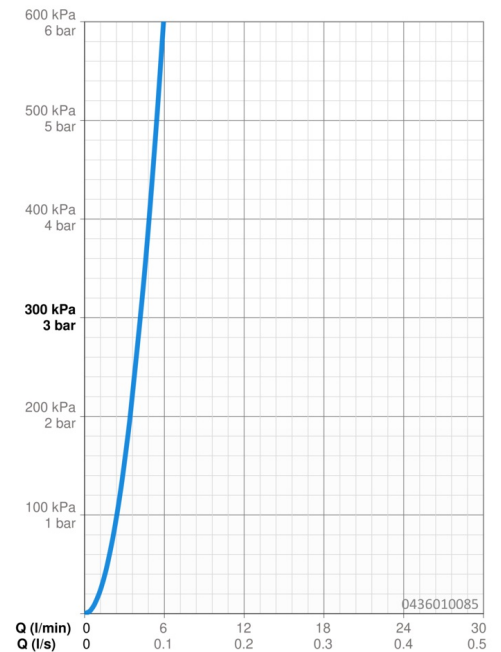

EAN: 4015474675551
static.hansa.com/0436010085

- Riešenia pre sprchy
- Príslušenstvo
- Nástenná montáž
- Chróm/Biela
- Rukoväť regulátora prietoku vody
- Otočné pripojenie guľového kĺbu
- Intenzívny - Povzbudzujúci prúd vody, Normálny - Rovnomerný a jemný prúd vody
- Filter, filtre na nečistoty, Spätný ventil (-y)
- 2-prúdová

Technické údaje

Vlastnosti prietoku

Prietok pri tlaku 3 bar **4.2 l/min**

Technické vlastnosti

Dodávka teplej vody **max. +80°C**
 Pracovný tlak **0.5-10 bar**
 Spojovacia veľkosť **G1/2**
 Spätná klapka (STN EN 1717) **EB**