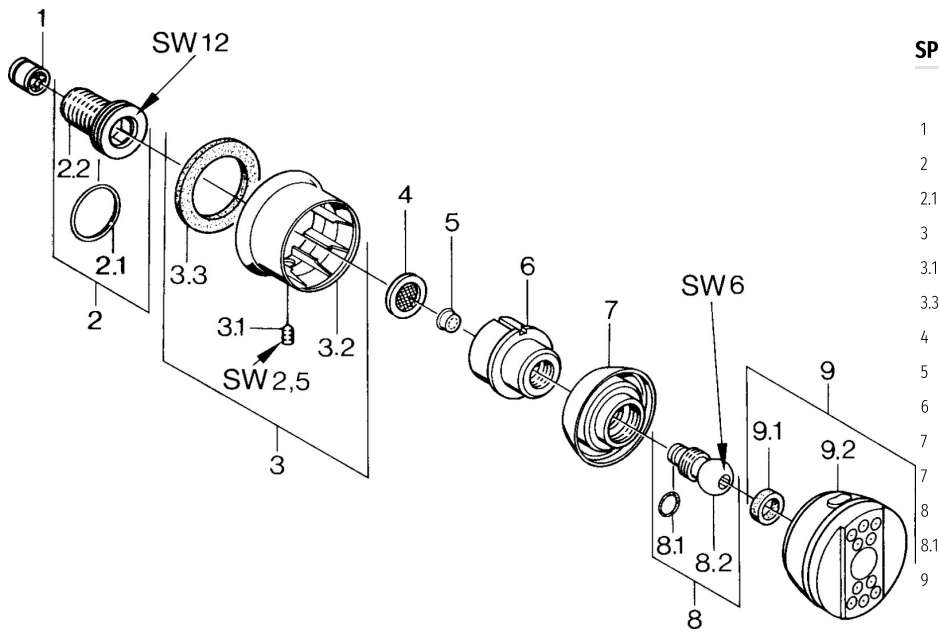

EAN: 4015474675551
static.hansa.com/0436010085

- Douche oplossingen
- Hulpuitrustingen
- Wandmontage
- Chrom/Wit
- Debietgreep
- Draaibaar kogelscharnier
- Intens – stimulerende waterstroom, Normaal – gelijkmatige en zachte waterstroom
- Vuilfilter(s), Terugslagklep
- 2-stralig

Technische gegevens

Doorstromingseigenschappen

Doorstroomhoeveelheid bij 3 bar **4.2 l/min**

Technische eigenschappen

Warmwatertoevoer **max. +80°C**
 Werkdruk **0.5-10 bar**
 Aansluitmaat **G1/2**
 Terugstroom beveiliging (EN1717) **EB**

Reserveonderdelen

SP04360100

	Naam	Code
1	Terugslagklep	59905714
2	Aansluitnippel, G1/2	59911229
2.1	O-ring, d 25x2.5	59905053
3	Afdekplaat Chroom Stopgezet	59911343
3.1	Schroef, M6x9 Stopgezet	59911237
3.3	Dichting Stopgezet	59911350
4	Filter dichting, G3/4	59911076
5	Debiethendel	59911351
6	Housing Aranja Stopgezet	59911358
7	Housing Zwart Stopgezet	59911356
7	Housing Stopgezet	59911352
8	Bevestigingsschroeven Stopgezet	59911359
8.1	O-ring, 12x2 Stopgezet	59911376
9	Side shower with connector, DN15 Chroom Stopgezet	59911360