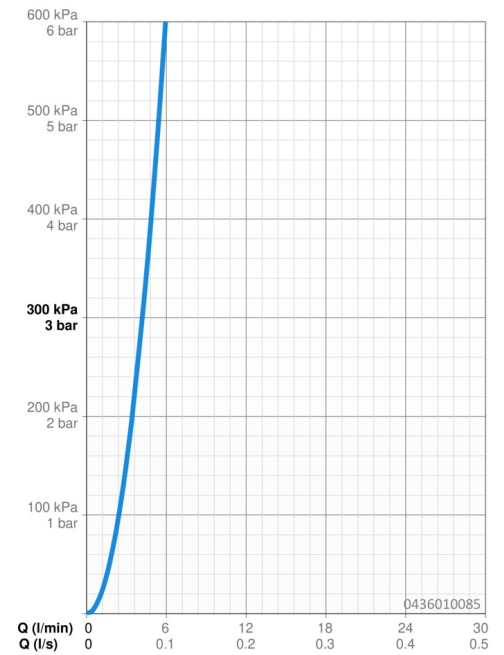

EAN: 4015474675551
static.hansa.com/0436010085

- Douche oplossingen
- Hulpuitrustingen
- Wandmontage
- Chrom/Wit
- Debietgreep
- Draaibaar kogelscharnier
- Intens – stimulerende waterstroom, Normaal – gelijkmatige en zachte waterstroom
- Vuilfilter(s), Terugslagklep
- 2-stralig

Technische gegevens

Doorstromingseigenschappen

Doorstroomhoeveelheid bij 3 bar **4.2 l/min**

Technische eigenschappen

Warmwatertoevoer **max. +80°C**
 Werkdruk **0.5-10 bar**
 Aansluitmaat **G1/2**
 Terugstroom beveiliging (EN1717) **EB**