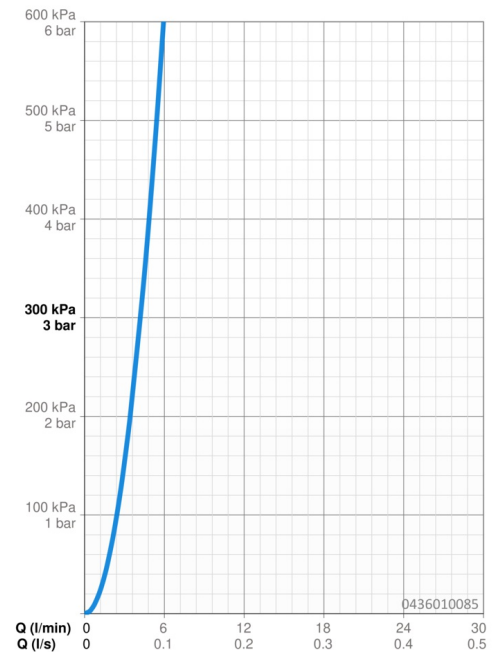

EAN: 4015474675551
static.hansa.com/0436010085

- Solutions de douche
- Equipement auxiliaire
- Montage mural
- Chrome/Blanc
- Poignée de régulation du débit
- Joint sphérique
- Intense - Jet d'eau revigorant, Classique - Jet d'eau régulier et doux
- Filtre(s) à impuretés, Valve(s) anti-retour
- 2 jets

Caractéristiques techniques

Caractéristiques de débit

Débit à 3 bar **4.2 l/min**

Caractéristiques techniques

Alimentation en eau chaude **max. +80°C**
Pression de service **0.5-10 bar**
Taille de raccord **G1/2**
Dispositif de protection (EN1717) **EB**