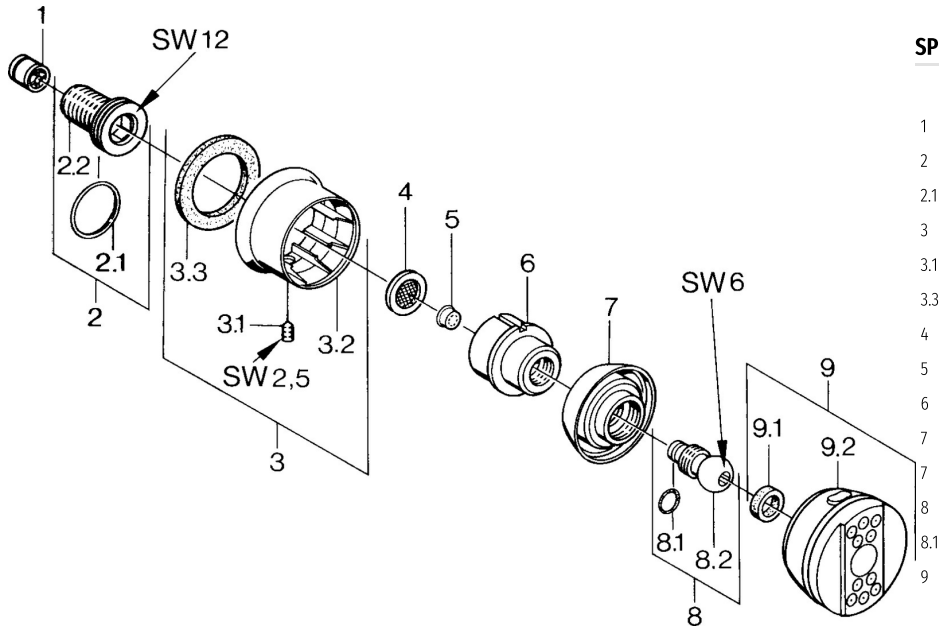

### Caractéristiques techniques

Alimentation en eau chaude **max. +80°C**  
 Pression de service **0.5-10 bar**  
 Taille de raccord **G1/2**  
 Dispositif de protection (EN1717) **EB**

### SP04360100

	Nom	Code
1	Clapet anti-retour	59905714
2	Mamelon de raccordement, G1/2	59911229
2.1	Joint, d 25x2.5	59905053
3	Rosaces Arrêté	59911343
3.1	Vis, M6x9 Arrêté	59911237
3.3	Joint Arrêté	59911350
4	Joint filtre, G3/4	59911076
5	Croisillon d'ouverture	59911351
6	Boîtier Aranja Arrêté	59911358
7	Boîtier Noir Arrêté	59911356
7	Boîtier Arrêté	59911352
8	Vis Arrêté	59911359
8.1	Joint, 12x2 Arrêté	59911376
9	Side shower with connector, DN15 Arrêté	59911360