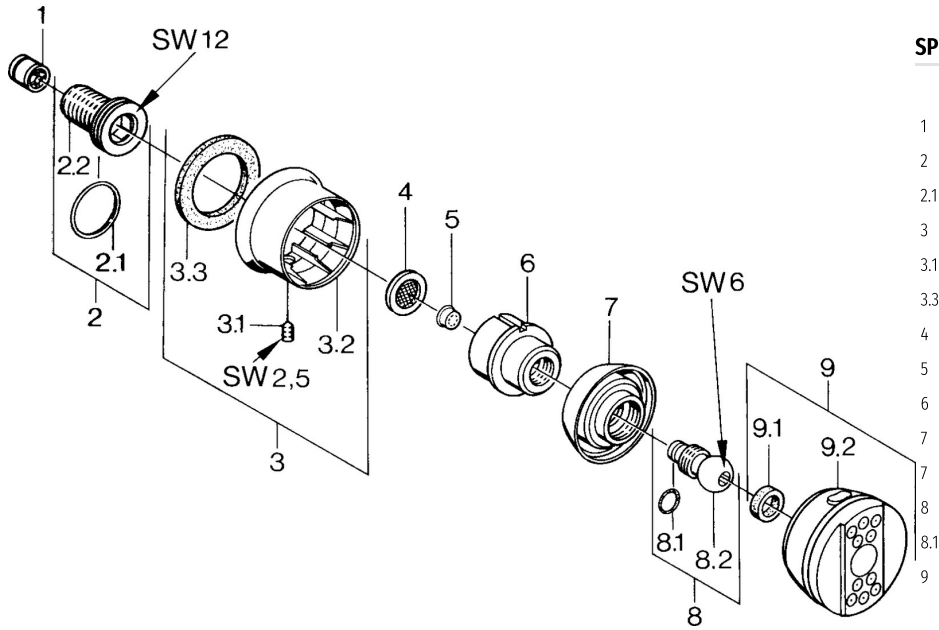

EAN: 4015474675551
static.hansa.com/0436010085

- Dusche
- Zubehör
- Wandmontage
- Chrom/Weiss
- Durchflusseinstellgriff
- Schwenkbares Kugelgelenk
- Intensiv – Belebender Wasserstrahl, Normal – Gleichmäßiger und weicher Wasserstrahl
- Schmutzfilter, Rückflussverhinderer
- 2-strahlig

Technische Daten

Durchflusseigenschaften

Durchfluss bei 3 bar **4.2 l/min**

Technische Eigenschaften

Warmwasserversorgung **max. +80°C**
 Arbeitsdruck **0.5-10 bar**
 Anschlussgröße **G1/2**
 Sicherungseinrichtung (EN1717) **EB**

Ersatzteile

SP04360100

| | Name | Art.-Nr. |
|-----|--|----------|
| 1 | Rückschlagventil | 59905714 |
| 2 | Anschlussnippel, G1/2 | 59911229 |
| 2.1 | O-Ring, d 25x2.5 | 59905053 |
| 3 | Rosette Ausgelaufen | 59911343 |
| 3.1 | Schraube, M6x9 Ausgelaufen | 59911237 |
| 3.3 | Dichtung Ausgelaufen | 59911350 |
| 4 | Schmutzfilter, G3/4 | 59911076 |
| 5 | Absperrgriff | 59911351 |
| 6 | Umhüllung Aranja Ausgelaufen | 59911358 |
| 7 | Umhüllung Schwarz Ausgelaufen | 59911356 |
| 7 | Umhüllung Ausgelaufen | 59911352 |
| 8 | Befestigungsschraube Ausgelaufen | 59911359 |
| 8.1 | O-Ring, 12x2 Ausgelaufen | 59911376 |
| 9 | Seitenbrause mit Anschluss, DN15 Ausgelaufen | 59911360 |