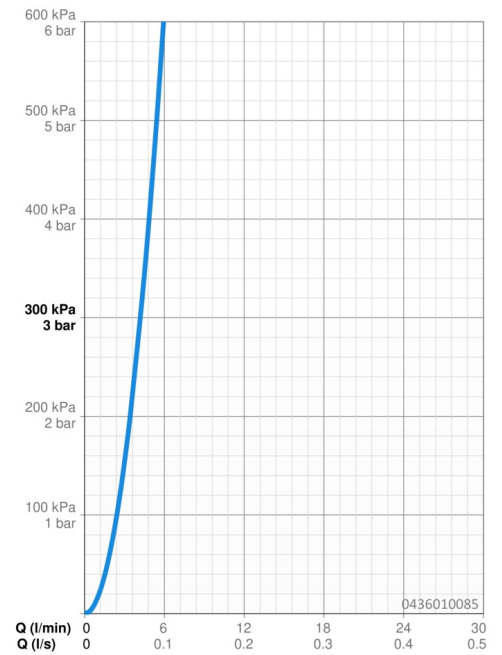

EAN: 4015474675551
static.hansa.com/0436010085

- Dusche
- Zubehör
- Wandmontage
- Chrom/Weiss
- Durchflusseinstellgriff
- Schwenkbares Kugelgelenk
- Intensiv – Belebender Wasserstrahl, Normal – Gleichmäßiger und weicher Wasserstrahl
- Schmutzfilter, Rückflussverhinderer
- 2-strahlig

Technische Daten

Durchflusseigenschaften

Durchfluss bei 3 bar **4.2 l/min**

Technische Eigenschaften

Warmwasserversorgung **max. +80°C**
 Arbeitsdruck **0.5-10 bar**
 Anschlussgröße **G1/2**
 Sicherungseinrichtung (EN1717) **EB**