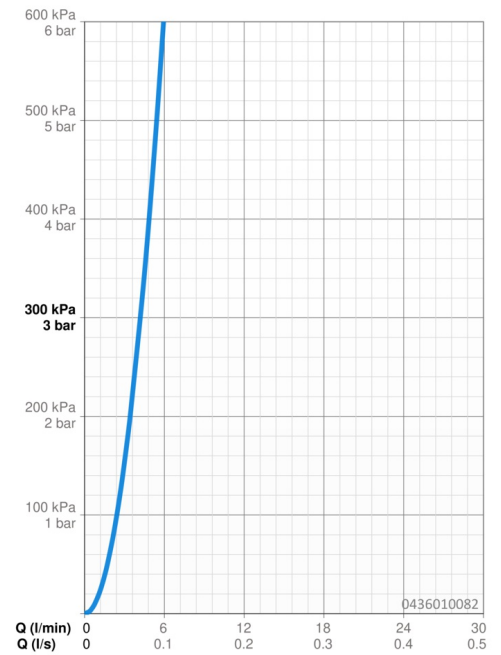

EAN: 4015474672697
static.hansa.com/0436010082

- Riešenia pre sprchy
- Príslušenstvo
- Nástenná montáž
- Biela
- Rukovät regulátora prietoku vody
- Otočné pripojenie guľového kĺbu
- Intenzívny - Povzbudzujúci prúd vody, Normálny - Rovnomerný a jemný prúd vody
- Filter, filtre na nečistoty, Spätný ventil (-y)
- 2-prúdová

Technické údaje

Vlastnosti prietoku

Prietok pri tlaku 3 bar **4.2 l/min**

Technické vlastnosti

Dodávka teplej vody **max. +80°C**
 Pracovný tlak **0.5-10 bar**
 Spojovacia veľkosť **G1/2**
 Spätná klapka (STN EN 1717) **EB**