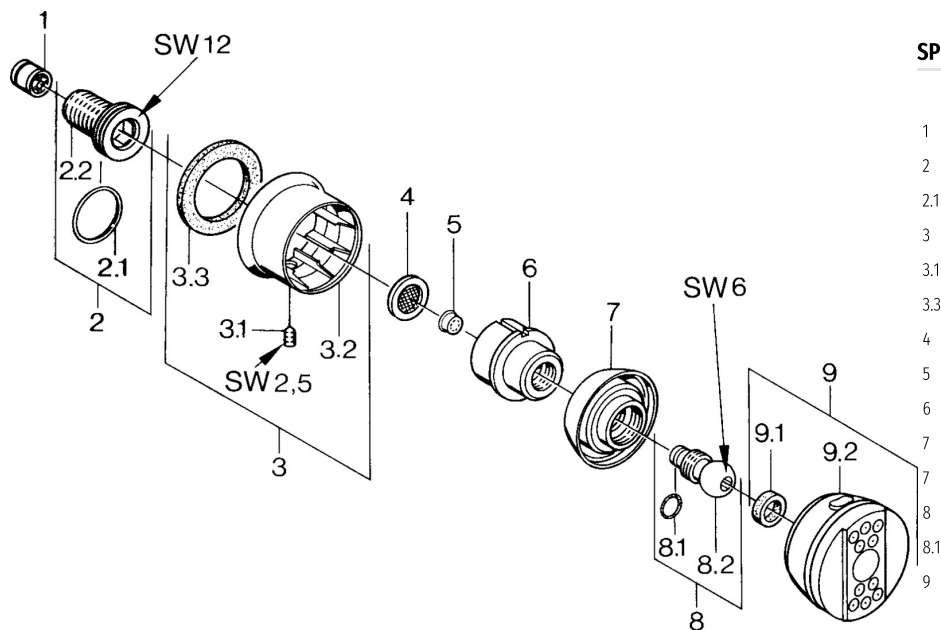

EAN: 4015474672697
static.hansa.com/0436010082

- Riešenia pre sprchy
- Príslušenstvo
- Nástenná montáž
- Biela
- Rukovät regulátora prietoku vody
- Otočné pripojenie guľového kĺbu
- Intenzívny - Povzbudzujúci prúd vody, Normálny - Rovnomerný a jemný prúd vody
- Filter, filtre na nečistoty, Spätný ventil (-y)
- 2-prúdová

Technické údaje

Vlastnosti prietoku

Prietok pri tlaku 3 bar **4.2 l/min**

Technické vlastnosti

Dodávka teplej vody **max. +80°C**
 Pracovný tlak **0.5-10 bar**
 Spojovacia veľkosť **G1/2**
 Spätná klapka (STN EN 1717) **EB**

Náhradné diely

SP04360100

	Názov	Kód
1	Spätný ventil	59905714
2	Pripojovacie šróbenie, G1/2	59911229
2.1	O-kružok, d 25x2,5	59905053
3	Kryt príruby Ukončené	59911343
3.1	Skrutka, M6x9 Ukončené	59911237
3.3	Tesnenie Ukončené	59911350
4	Tesnenie s filtrom, G3/4	59911076
5	Rukoväť regulátora prietoku vody Ukončené	59911351
6	Housing Aranja Ukončené	59911358
7	Housing Čierna Ukončené	59911356
7	Housing Ukončené	59911352
8	Upevňovacia skrutka Ukončené	59911359
8.1	O-kružok, 12x2 Ukončené	59911376
9	Side shower with connector, DN15 Ukončené	59911360