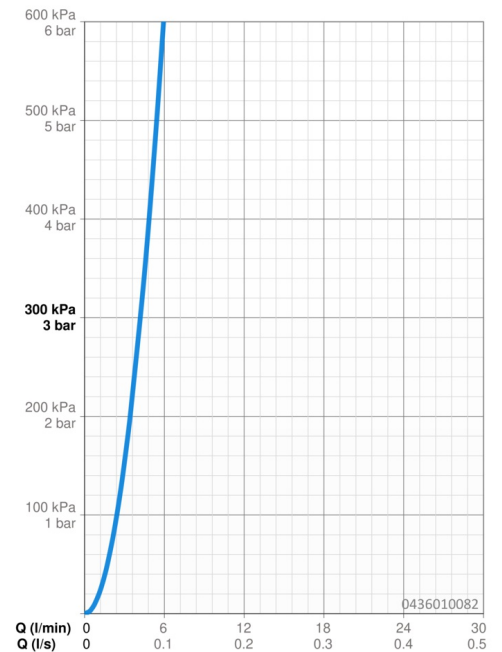

EAN: 4015474672697
static.hansa.com/0436010082

- Solutions de douche
- Equipement auxiliaire
- Montage mural
- Blanc
- Poignée de régulation du débit
- Joint sphérique
- Intense - Jet d'eau revigorant, Classique - Jet d'eau régulier et doux
- Filtre(s) à impuretés, Valve(s) anti-retour
- 2 jets

Caractéristiques techniques

Caractéristiques de débit

Débit à 3 bar **4.2 l/min**

Caractéristiques techniques

Alimentation en eau chaude **max. +80°C**
Pression de service **0.5-10 bar**
Taille de raccord **G1/2**
Dispositif de protection (EN1717) **EB**