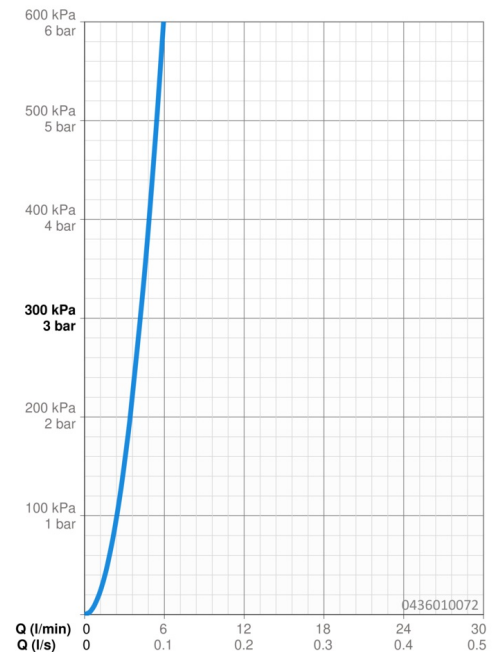

EAN: 4015474672666  
[static.hansa.com/0436010072](http://static.hansa.com/0436010072)

- Douche oplossingen
- Hulpuitrustingen
- Wandmontage
- Debietgreep
- Draaibaar kogelscharnier
- Intens – stimulerende waterstroom, Normaal – gelijkmatige en zachte waterstroom
- Vuilfilter(s), Terugslagklep
- 2-stralig

### Doorstromingseigenschappen

Doorstroomhoeveelheid bij 3 bar **4.2 l/min**

### Technische eigenschappen

Warmwatertoevoer **max. +80°C**  
 Werkdruk **0.5-10 bar**  
 Aansluitmaat **G1/2**  
 Terugstroom beveiliging (EN1717) **EB**