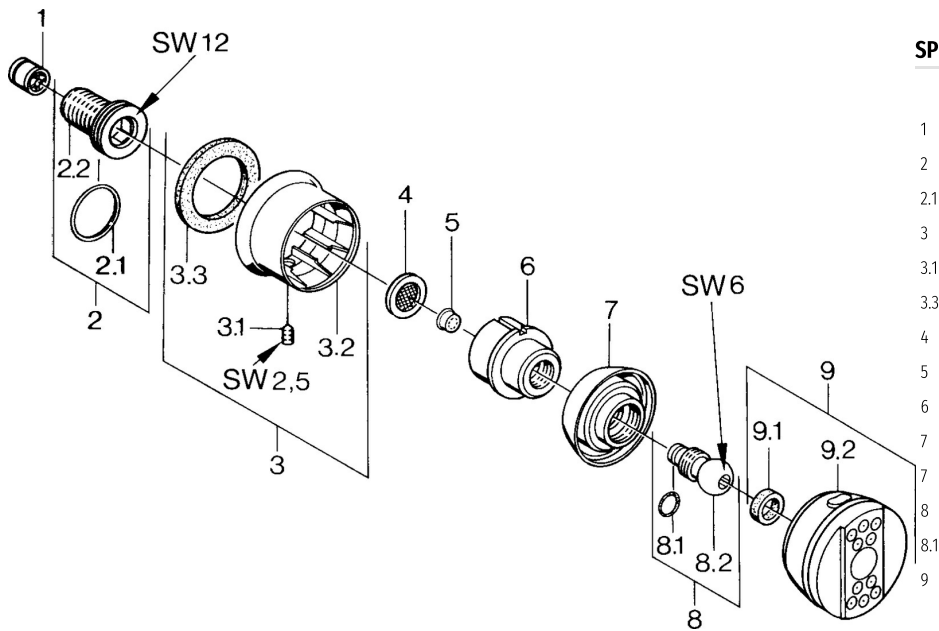

### Technische eigenschappen

Warmwatertoevoer **max. +80°C**  
 Werkdruk **0.5-10 bar**  
 Aansluitmaat **G1/2**  
 Terugstroom beveiliging (EN1717) **EB**

### SP04360100

|     | Naam  | Code     |
|-----|---|----------|
| 1   | Terugslagklep                                     | 59905714 |
| 2   | Aansluitnippel, G1/2                              | 59911229 |
| 2.1 | O-ring, d 25x2.5                                  | 59905053 |
| 3   | Afdekplaat Chroom Stopgezet                       | 59911343 |
| 3.1 | Schroef, M6x9 Stopgezet                           | 59911237 |
| 3.3 | Dichting Stopgezet                                | 59911350 |
| 4   | Filter dichting, G3/4                             | 59911076 |
| 5   | Debiethendel                                      | 59911351 |
| 6   | Housing Aranja Stopgezet                          | 59911358 |
| 7   | Housing Zwart Stopgezet                           | 59911356 |
| 7   | Housing Stopgezet                                 | 59911352 |
| 8   | Bevestigingsschroeven Stopgezet                   | 59911359 |
| 8.1 | O-ring, 12x2 Stopgezet                            | 59911376 |
| 9   | Side shower with connector, DN15 Chroom Stopgezet | 59911360 |