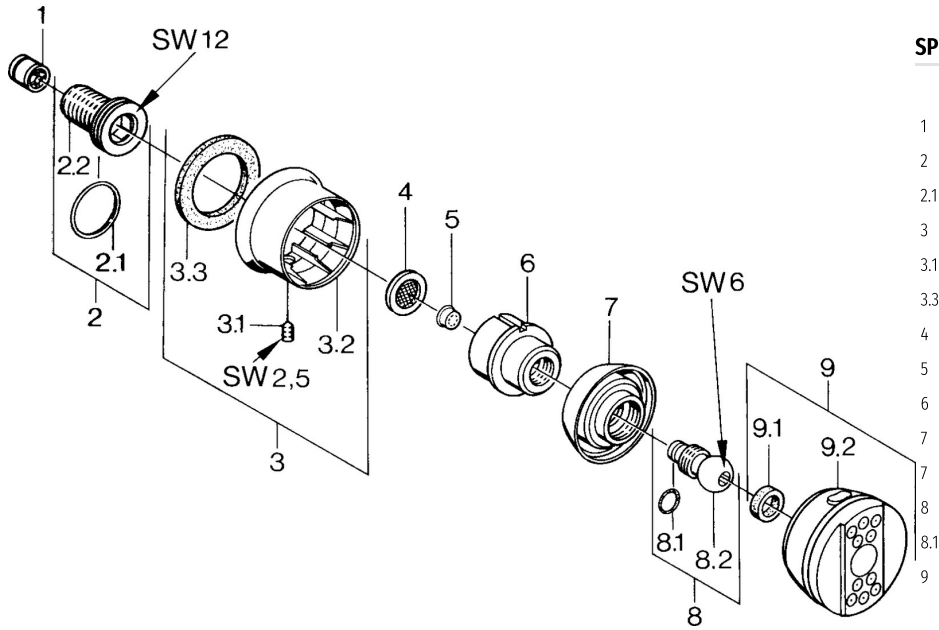

EAN: 4015474672666
static.hansa.com/0436010072

- Solutions de douche
- Equipement auxiliaire
- Montage mural
- Poignée de régulation du débit
- Joint sphérique
- Intense - Jet d'eau revigorant, Classique - Jet d'eau régulier et doux
- Filtre(s) à impuretés, Valve(s) anti-retour
- 2 jets

Caractéristiques techniques

Caractéristiques de débit

Débit à 3 bar **4.2 l/min**

Caractéristiques techniques

Alimentation en eau chaude **max. +80°C**
 Pression de service **0.5-10 bar**
 Taille de raccord **G1/2**
 Dispositif de protection (EN1717) **EB**

Pièces de rechange

SP04360100

	Nom	Code
1	Clapet anti-retour	59905714
2	Mamelon de raccordement, G1/2	59911229
2.1	Joint, d 25x2.5	59905053
3	Rosaces Arrêté	59911343
3.1	Vis, M6x9 Arrêté	59911237
3.3	Joint Arrêté	59911350
4	Joint filtre, G3/4	59911076
5	Croisillon d'ouverture	59911351
6	Boîtier Aranja Arrêté	59911358
7	Boîtier Noir Arrêté	59911356
7	Boîtier Arrêté	59911352
8	Vis Arrêté	59911359
8.1	Joint, 12x2 Arrêté	59911376
9	Side shower with connector, DN15 Arrêté	59911360