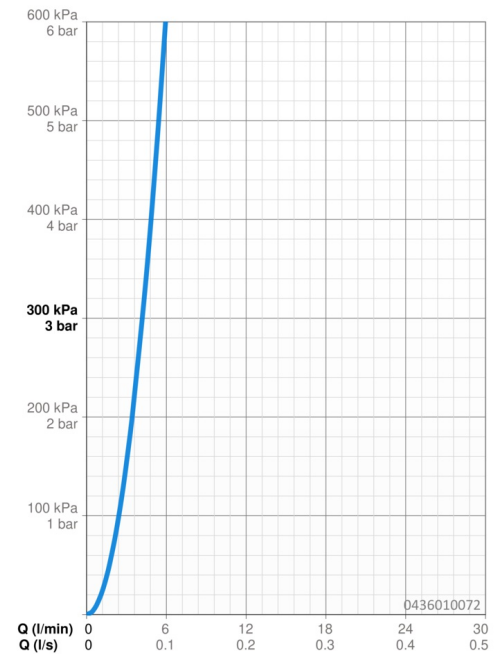

Caractéristiques techniques

Caractéristiques de débit

Débit à 3 bar **4.2 l/min**

Caractéristiques techniques

Alimentation en eau chaude **max. +80°C**
 Pression de service **0.5-10 bar**
 Taille de raccord **G1/2**
 Dispositif de protection (EN1717) **EB**